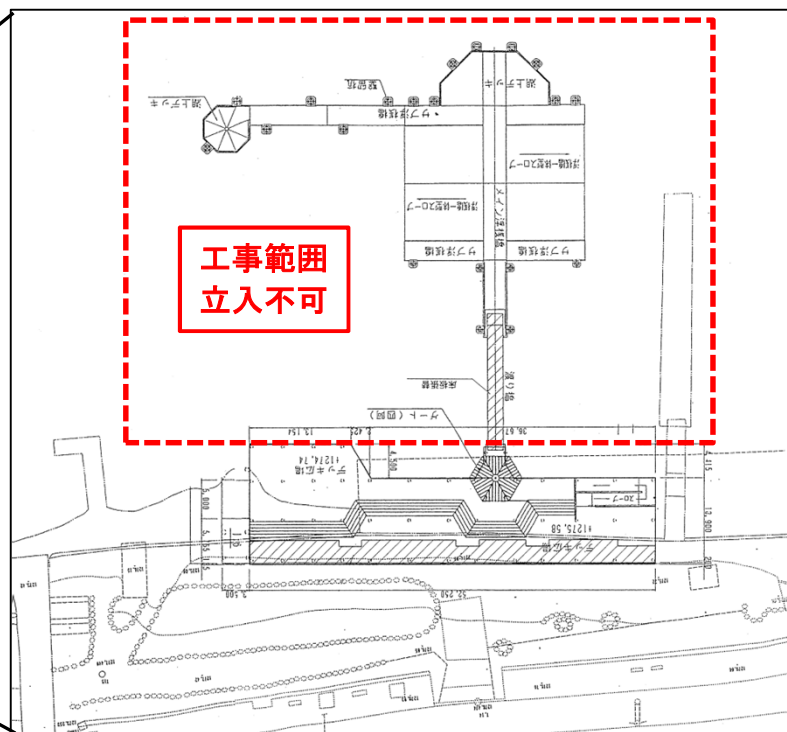

中禅寺湖 西棧橋（サンセットピア） 一時閉鎖のお知らせ

H29.3.22現在

県では老朽化した西棧橋の床板等を改修する工事を行います。以下の期間中、西棧橋はご利用できません。閉鎖期間は、工事の進捗に応じて変更となる可能性があります。ご不明な点は下記連絡先までお問い合わせください。ご不便をお掛けしますが、ご理解とご協力をお願いします。

【閉鎖期間】

平成29年5月8日 ~ 平成29年6月30日（予定）

連絡先 栃木県西環境森林事務所 環境企画課
電話:0288-21-1178