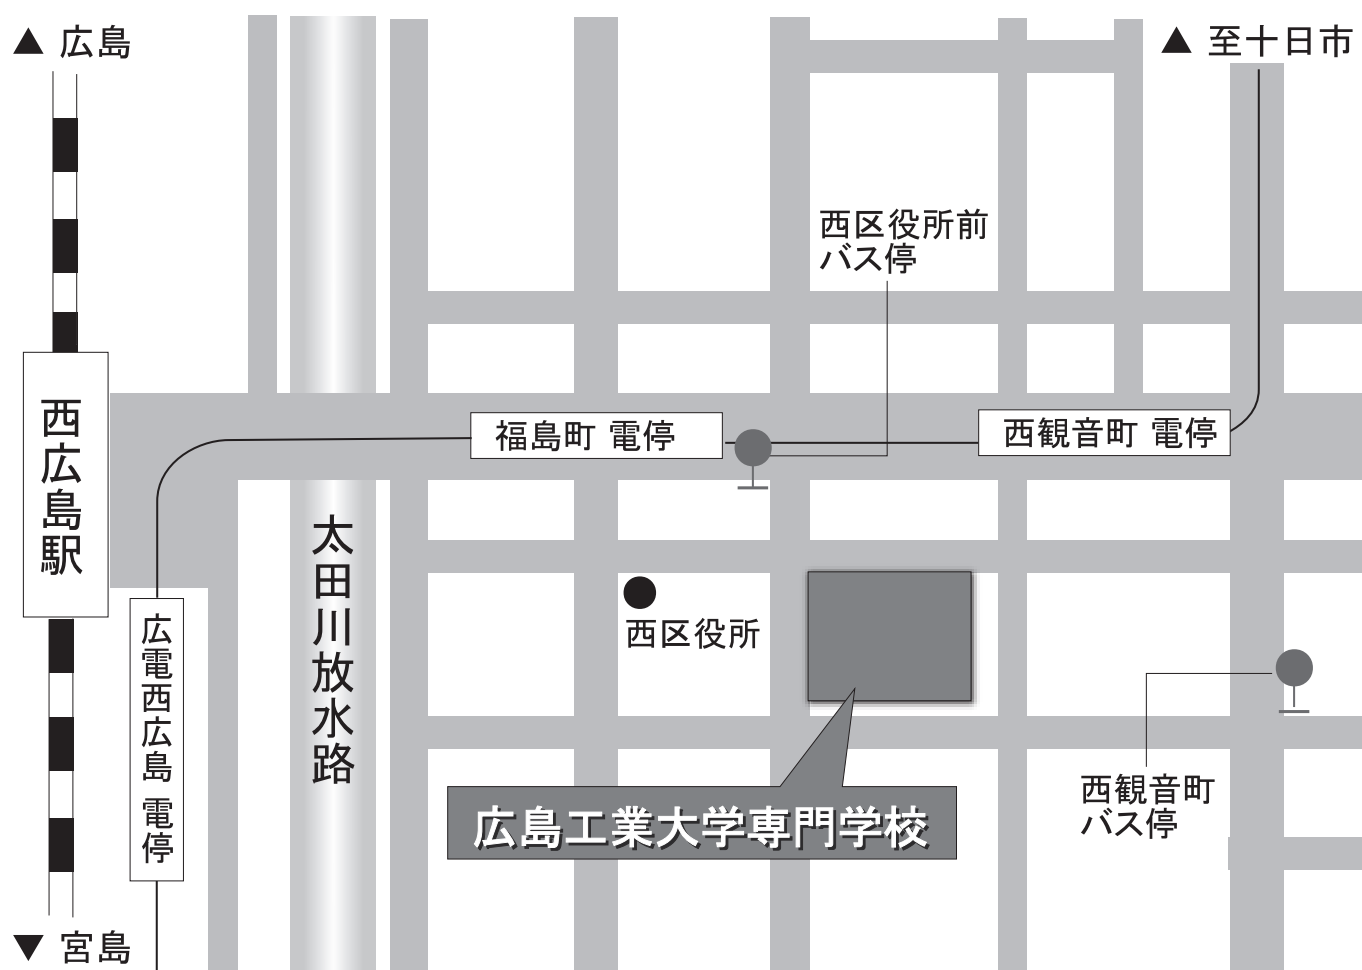

● 広島会場 / 広島工業大学専門学校

〈広島市西区福島町2-1-1〉

(交通) 市内電車福島町駅又は西観音町駅より徒歩約2分
JR西広島駅より徒歩約8分