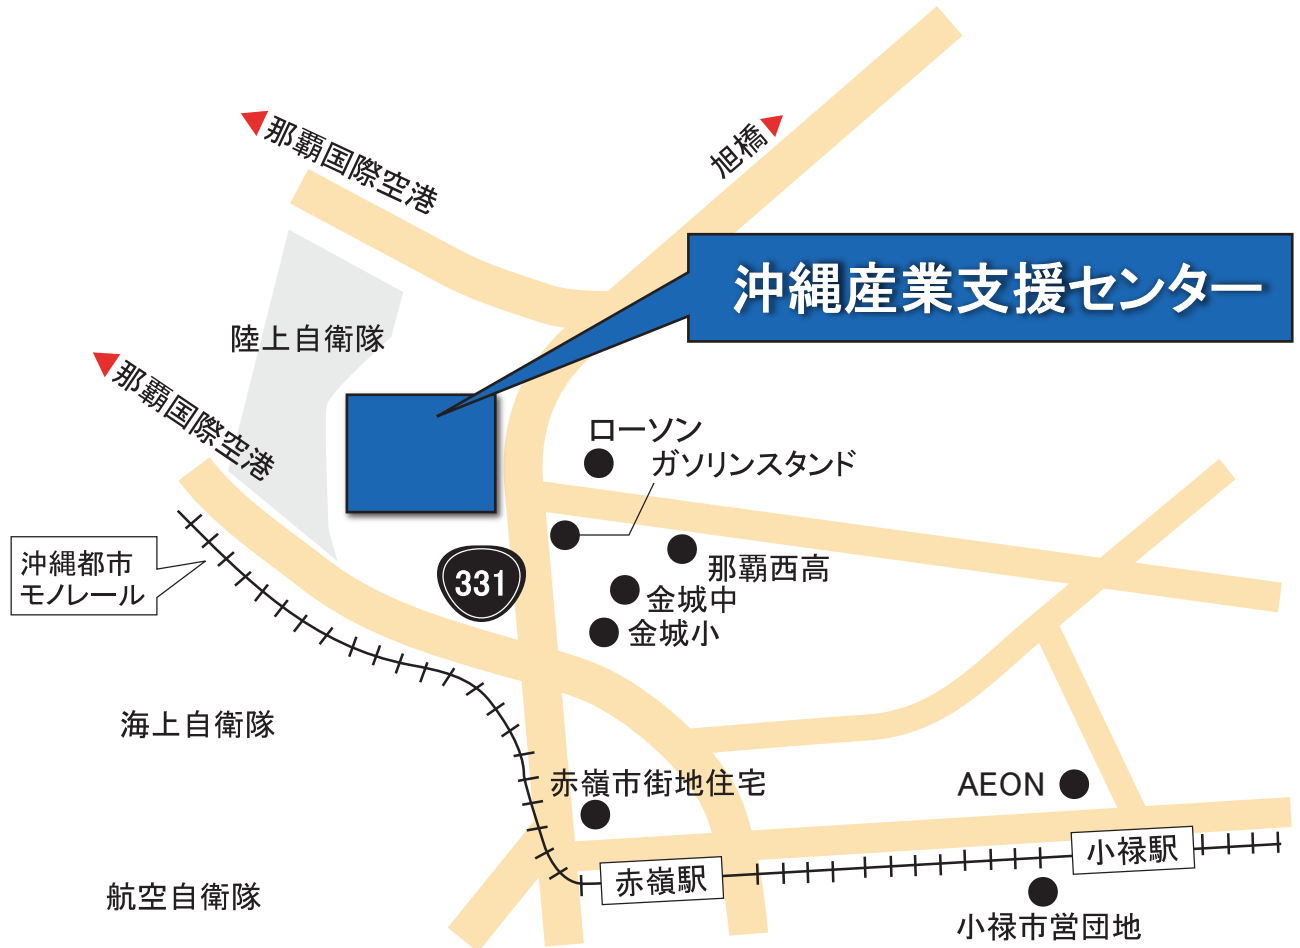

● 沖縄会場／沖縄産業支援センター  
〈那覇市小禄 1831-1〉

(交通) 沖縄都市モノレール (ゆいレール) 小禄駅より  
徒歩約 15 分