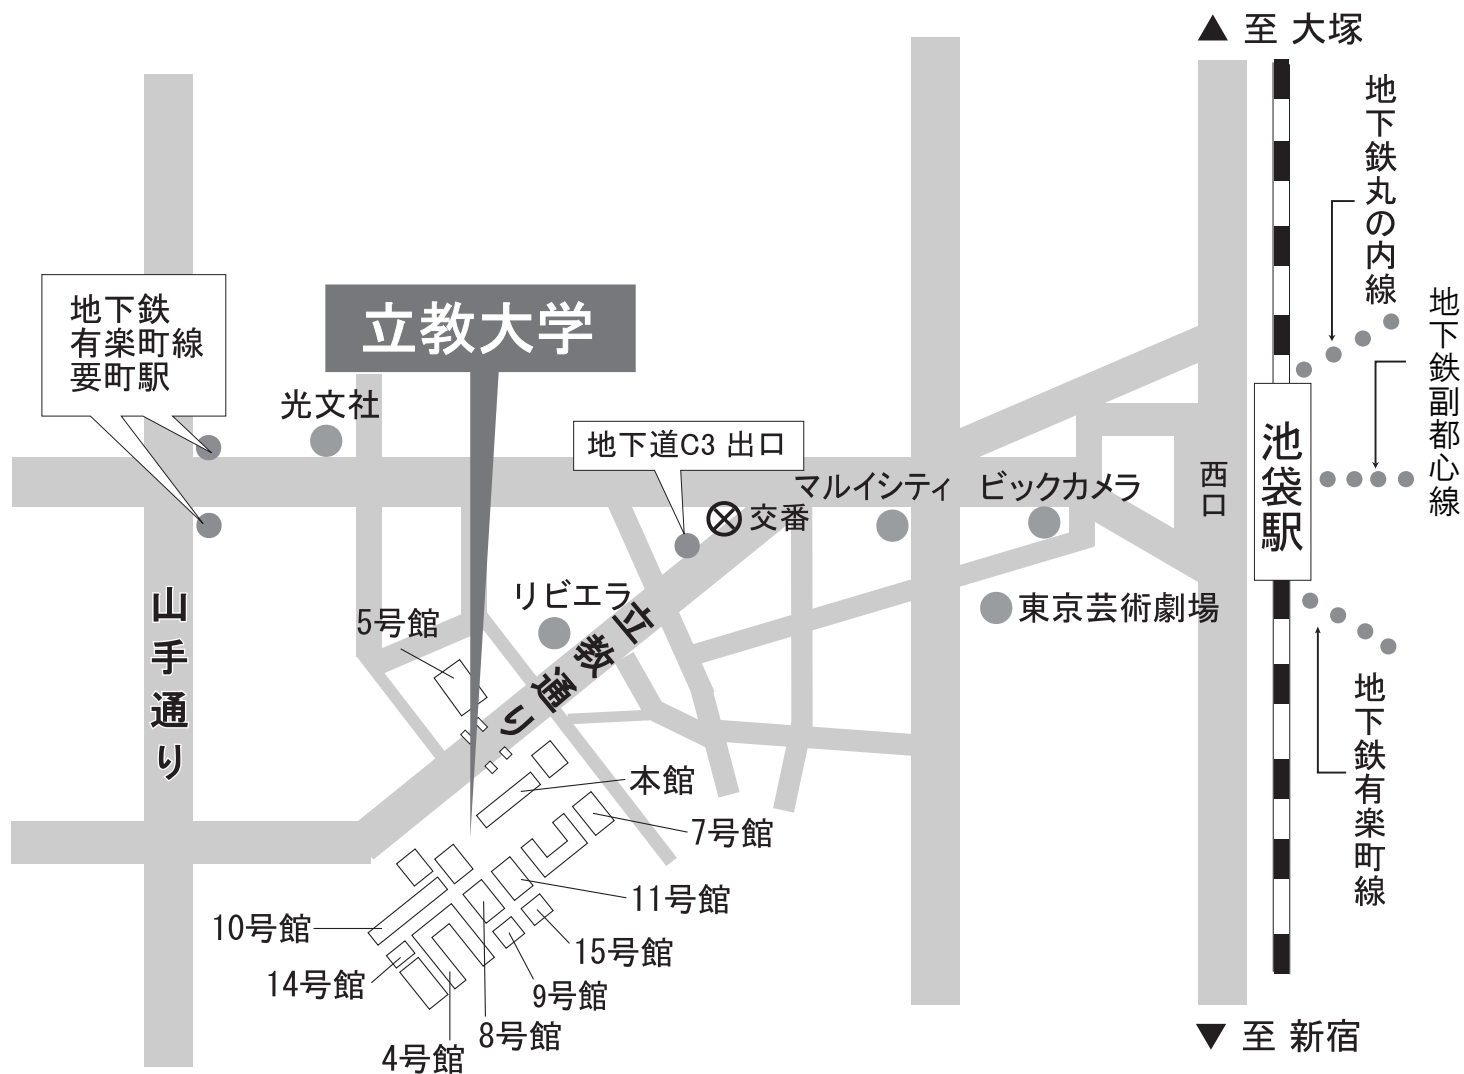

# ●東京会場／立教大学 池袋キャンパス

〈豊島区西池袋 3-34-1〉

(交通) 池袋駅(西口)より徒歩約10分  
有楽町線要町駅より徒歩約6分