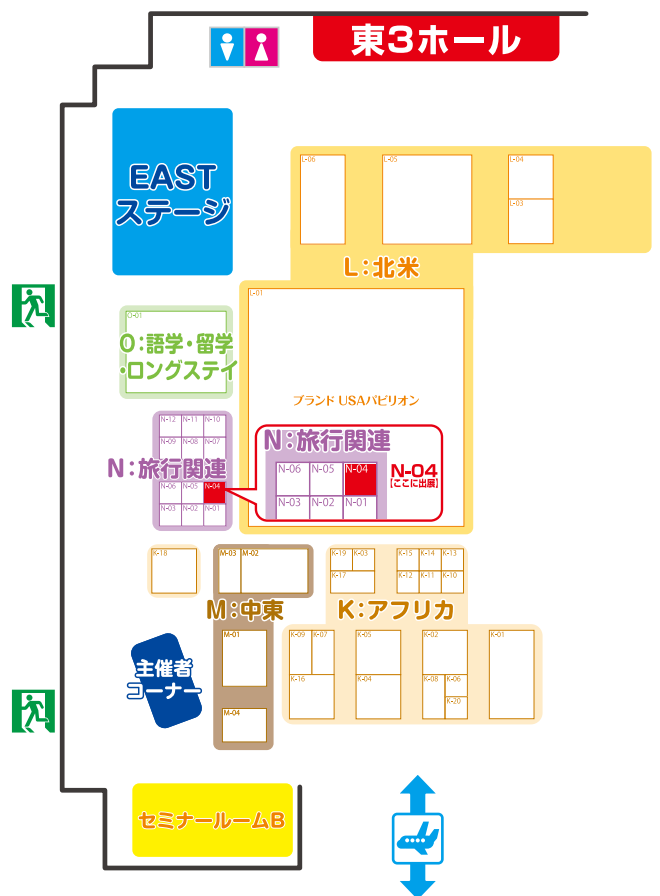

今年も、JATA旅博2013に株式会社ジャタは 事業の提携企業様と共同出展します。

東3ホール「ブランドUSAパビリオン」の隣です。ぜひお立ち寄り下さい。

9月13日(金)

★iPhoneアプリ

◎20～30代の女性に向けた『女子旅』を盛り上げるiPhone用アプリを公開します。

★ラウンジキャンペーン

◎海外旅行保険にご加入されたお客様を対象として、成田空港ラウンジを無料でご利用いただけるキャンペーンをご案内します。

9月14日(土)

★旅行会社・留学会社様向け

- ◎旅行保険販売ツールのご案内
- ◎代理店登録についてのご相談

★一般来場者向け

- ◎もしもの時の旅行保険の必要性につきご案内
- ◎トラベルグッズをプレゼント

9月15日(日)

◎来場者の皆様にご協力いただき、旅行者の笑顔と旅の思い出で溢れた一枚の世界地図アートを作り上げます。世界地図アートを通して、世界の旅の魅力と、旅行者の旅笑顔をサポートする弊社の役割を表現します。

◎昨年、子供に女性に大人気だった「東京海ジョー」の着ぐるみが今年も登場し、旅博を盛り上げます。

株式会社ジャタ TEL 03-3504-1751 E-mail mail@yu-jata.com

株式会社ジャタはJATAの会員サポート拡大を目的として旅行業に係わる団体制度を取扱う会社です。