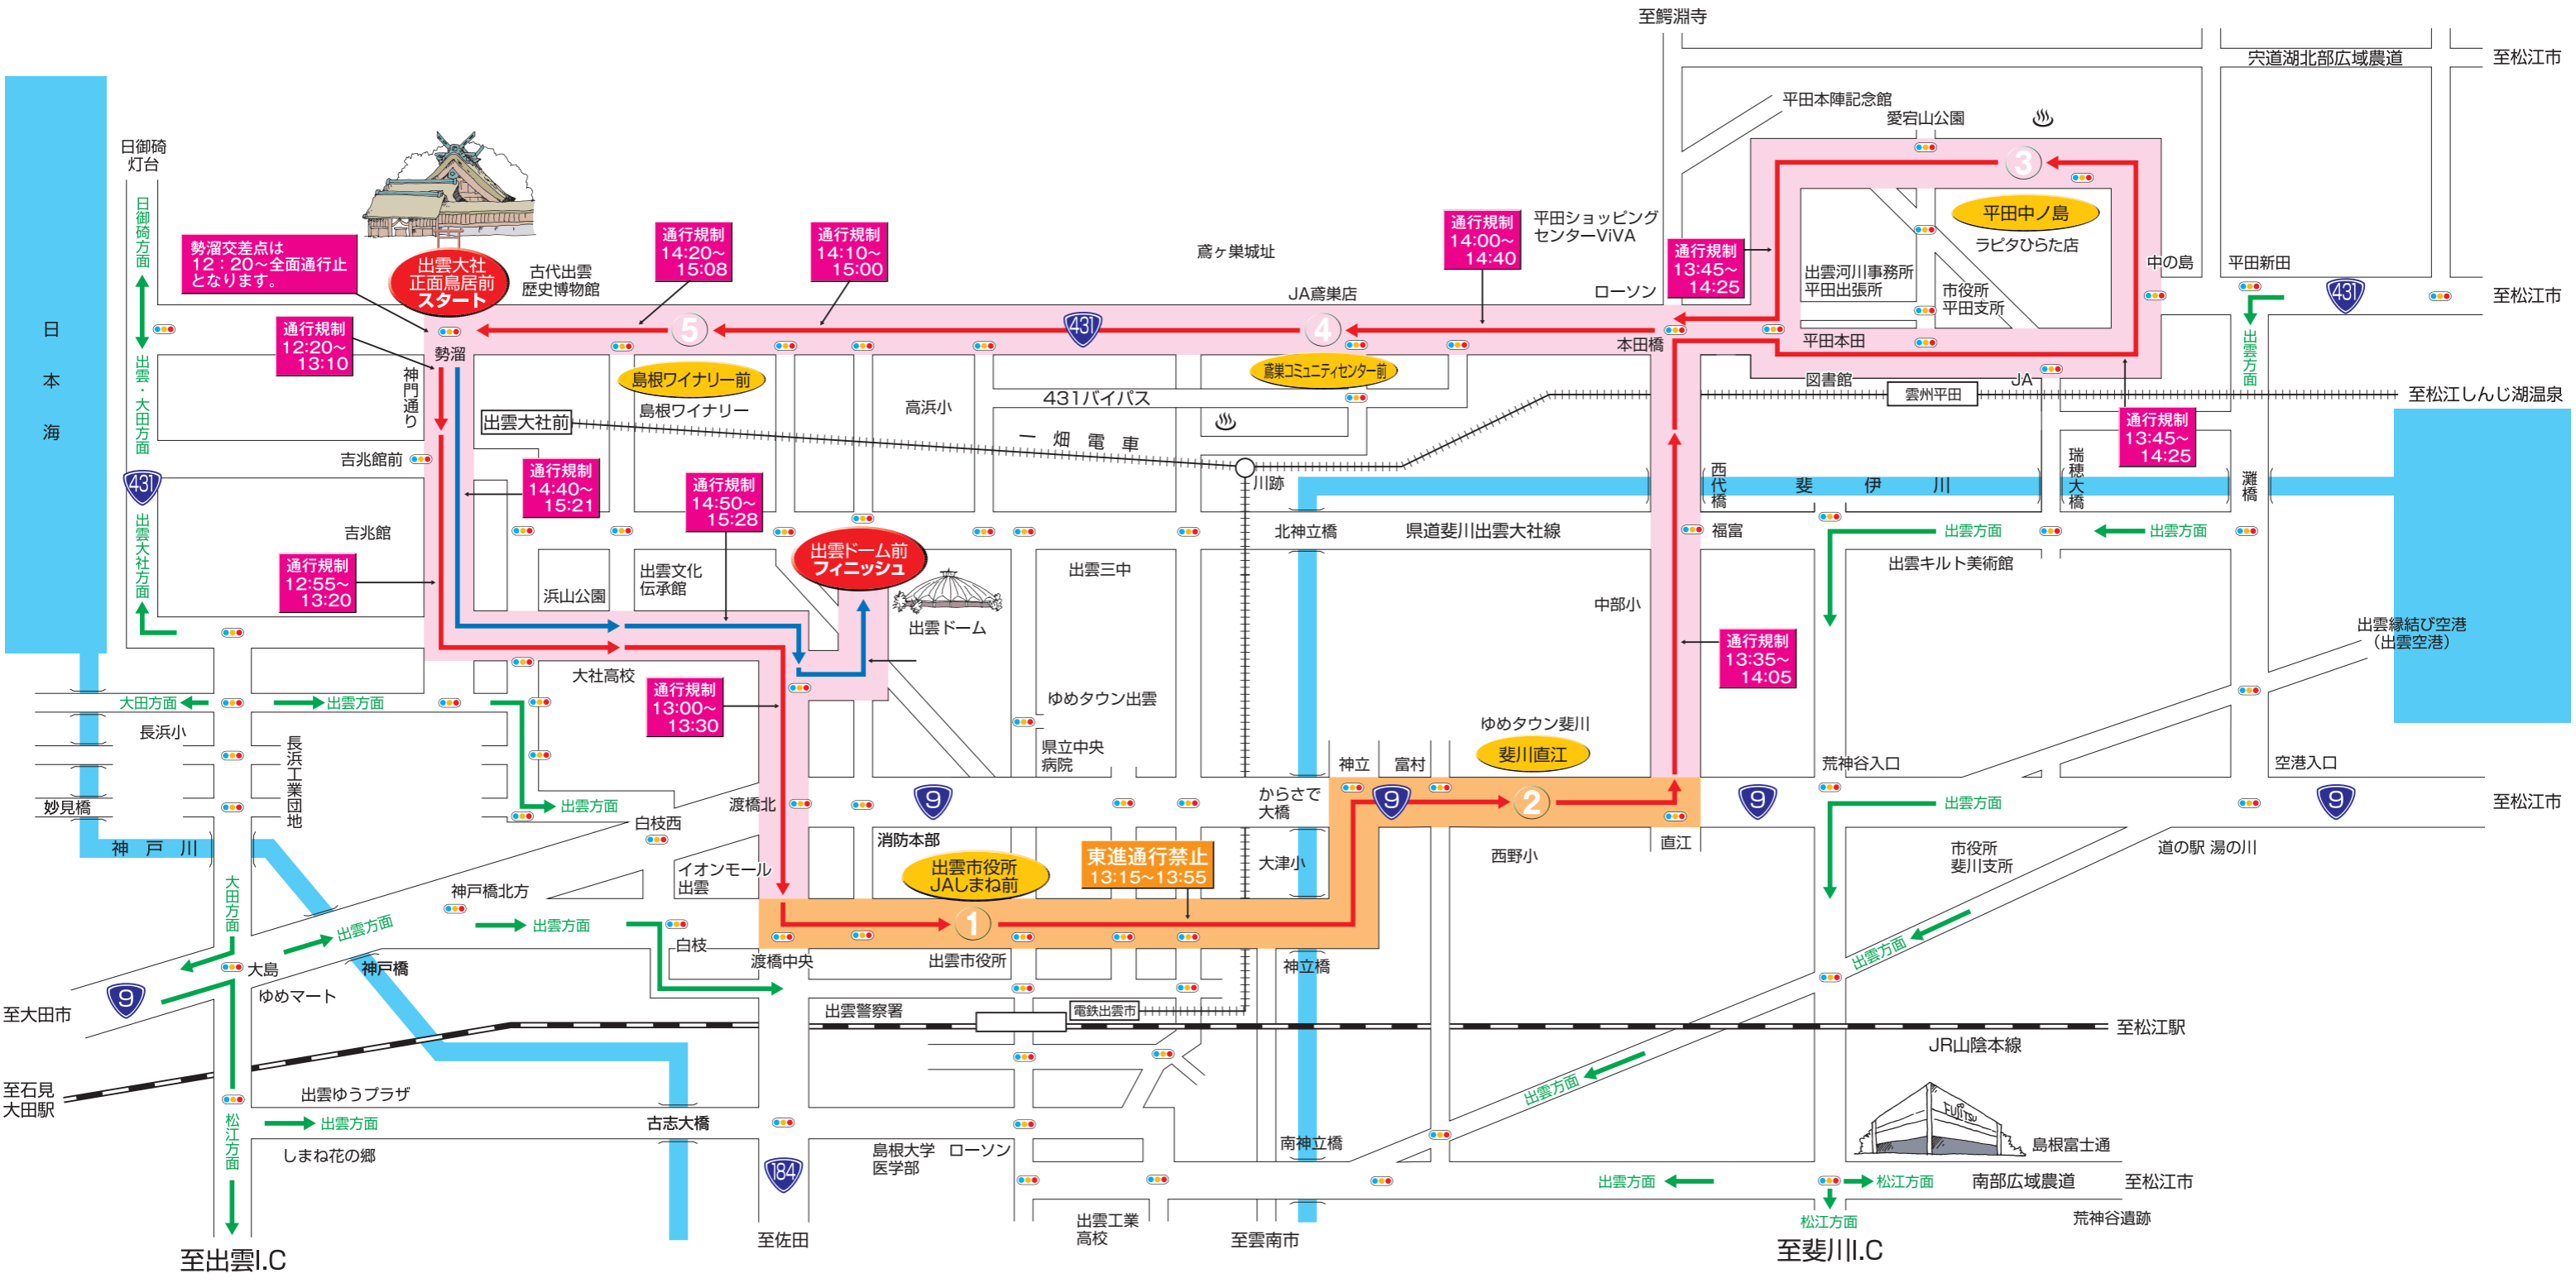

勢溜交差点は
12:20~全面通行止
となります。

出雲大社
正面鳥居前
スタート

通行規制
14:20~
15:08

通行規制
14:10~
15:00

通行規制
14:00~
14:40

通行規制
13:45~
14:25

通行規制
13:45~
14:25

通行規制
13:35~
14:05

通行規制
14:40~
15:21

通行規制
14:50~
15:28

通行規制
13:00~
13:30

東進通行禁止
13:15~13:55

日本海
日御碕
灯台
出雲・大田方面
出雲大社方面

至大田市
至石見
大田駅
大田方面
出雲方面
松江方面

至出雲I.C

至佐田

至雲南市

至松江方面
至松江I.C

至松江市

至松江市

至松江しんじ湖温泉

至松江市

至松江駅

至松江市

荒神谷遺跡