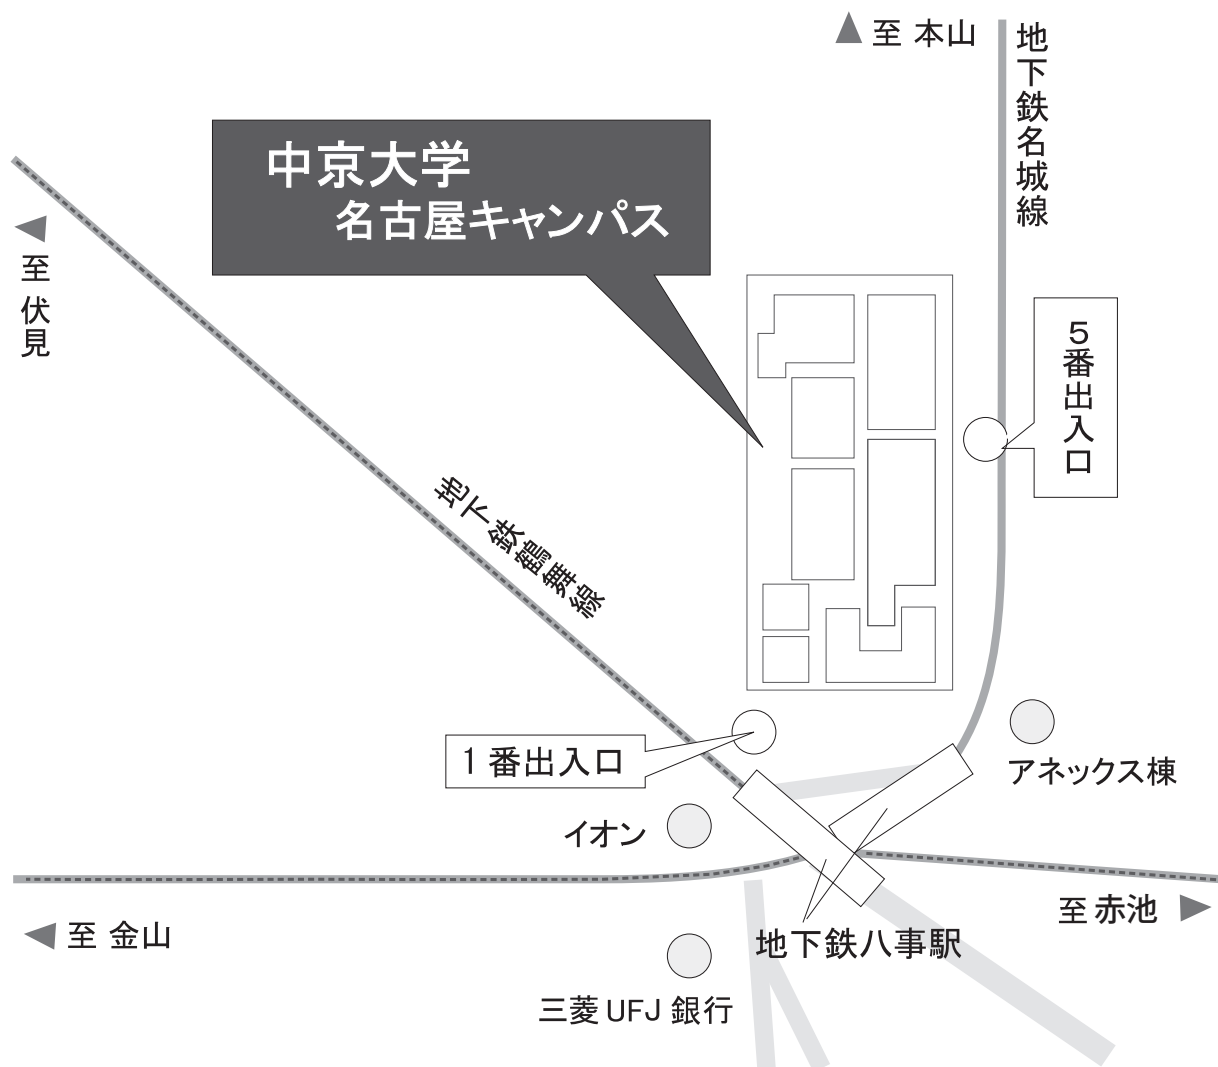

# ●愛知会場／中京大学 名古屋キャンパス

〈名古屋市昭和区八事本町101-2〉

(交通) 地下鉄鶴舞線・名城線八事駅より徒歩約3分