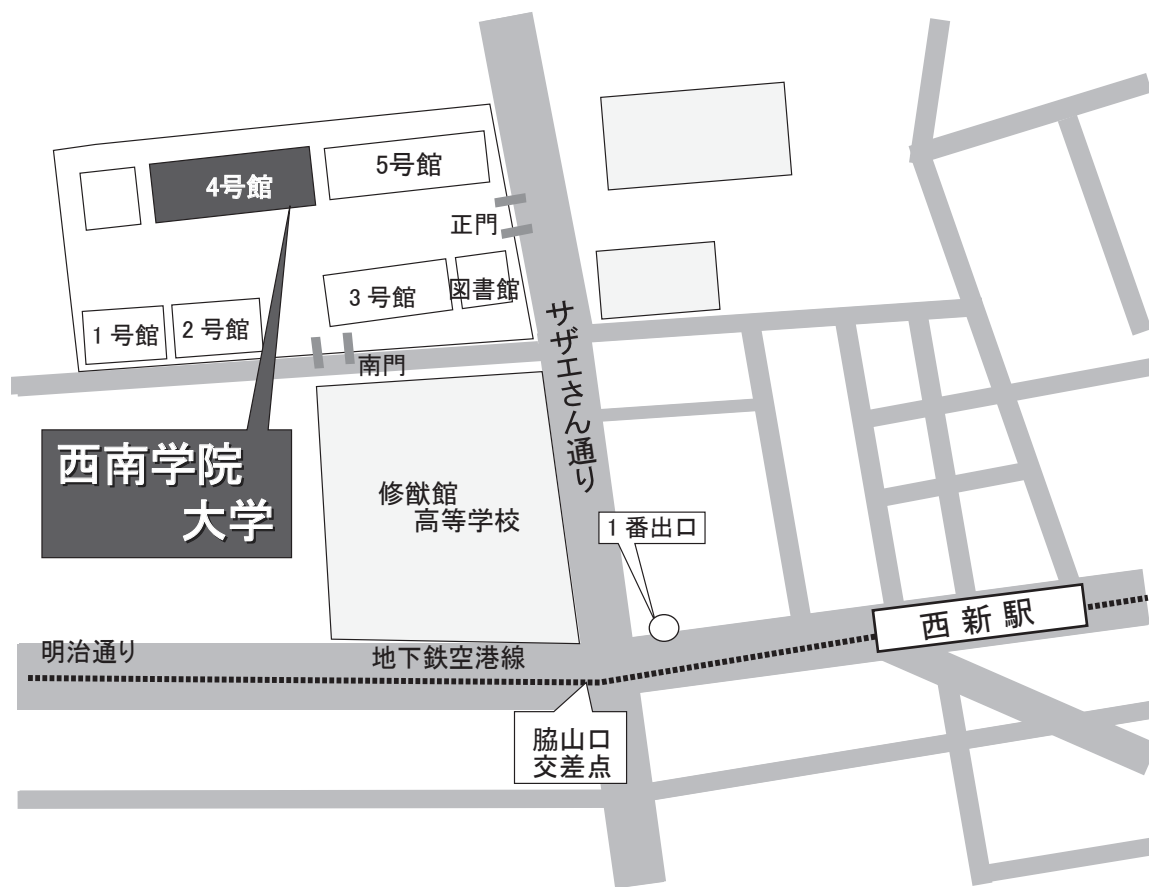

# ●福岡会場／西南学院大学

〈福岡市早良区西新6-2-92〉

(交通) 福岡市営地下鉄西新駅(1番出口)より徒歩約5分