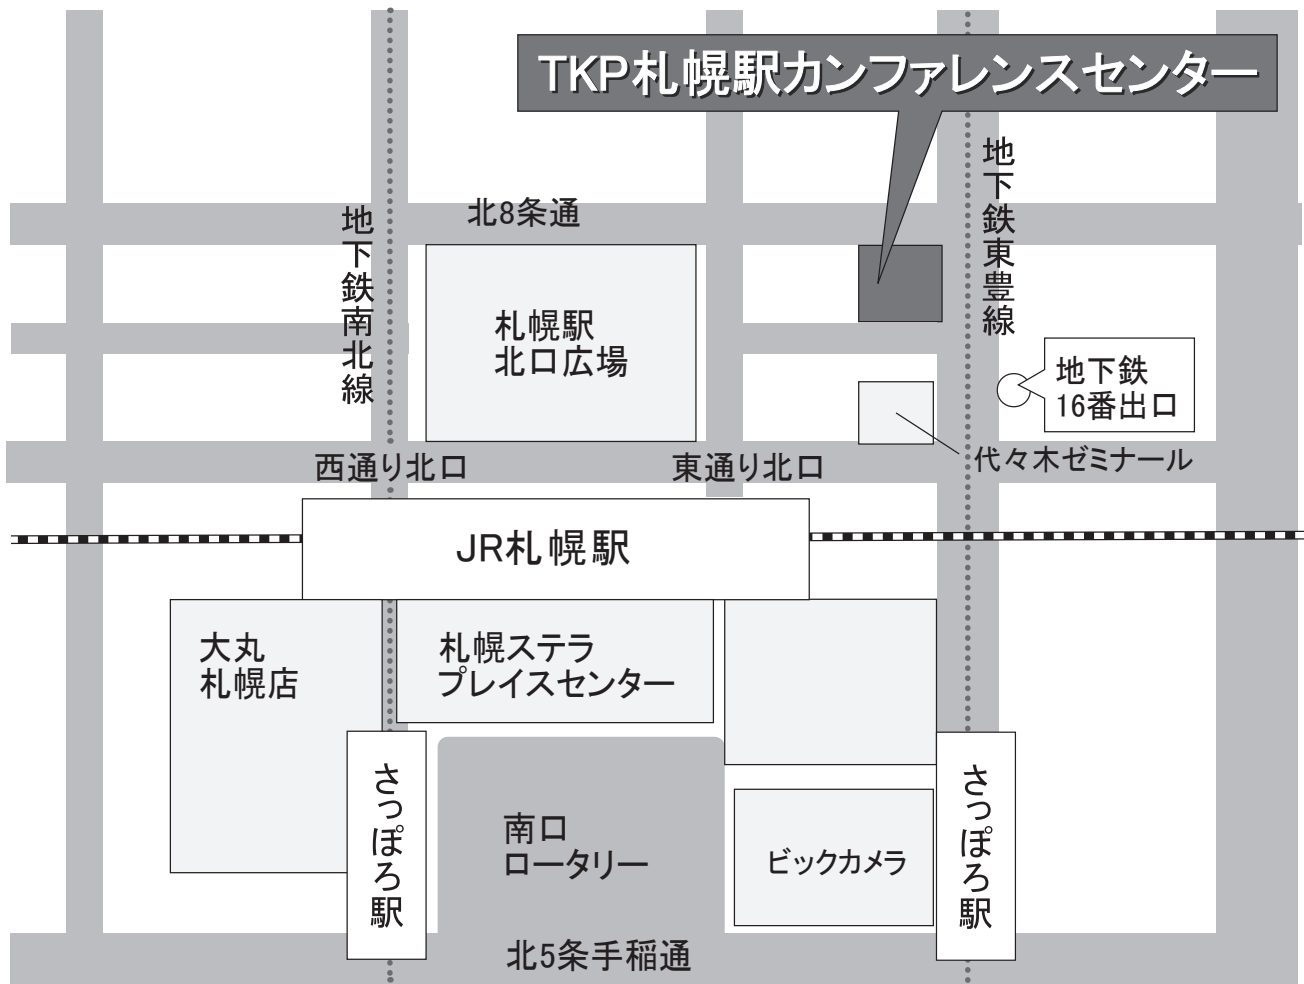

●北海道会場／TKP札幌駅カンファレンスセンター
〈札幌市北区北7条西2-9ベルヴェオフィス札幌〉

(交通) JR札幌駅(北口)より徒歩約2分

地下鉄さっぽろ駅(16番出口)より徒歩約1分