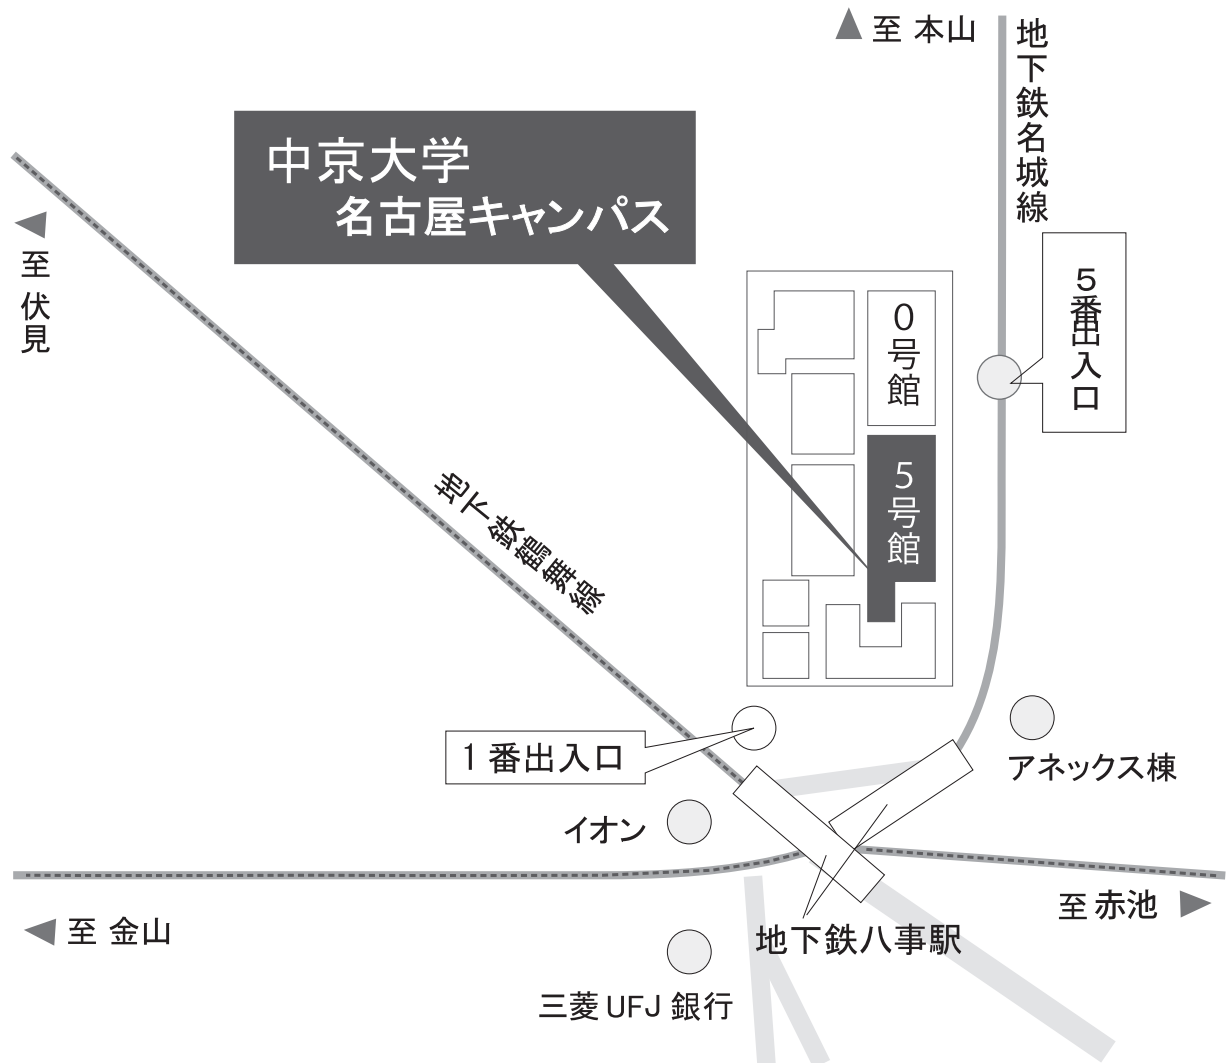

●愛知会場／中京大学 名古屋キャンパス

〈名古屋市昭和区八事本町101-2〉

(交通) 地下鉄鶴舞線・名城線八事駅より徒歩約3分