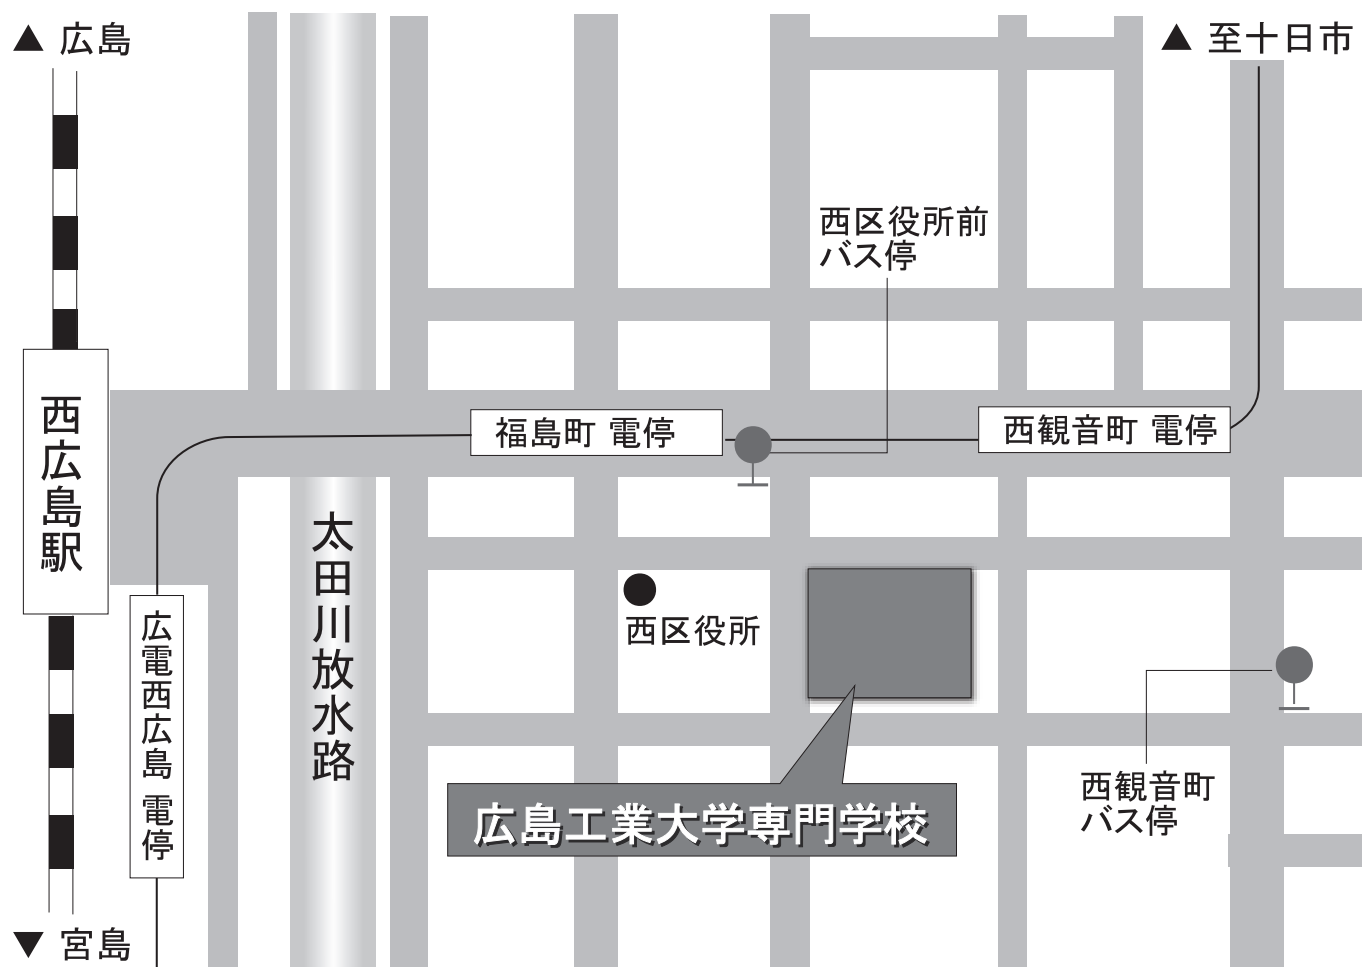

● 広島会場 / 広島工業大学専門学校

〈広島市西区福島町2-1-1〉

(交通) 市内電車福島町駅又は西観音町駅より徒歩約2分
JR西広島駅より徒歩約8分