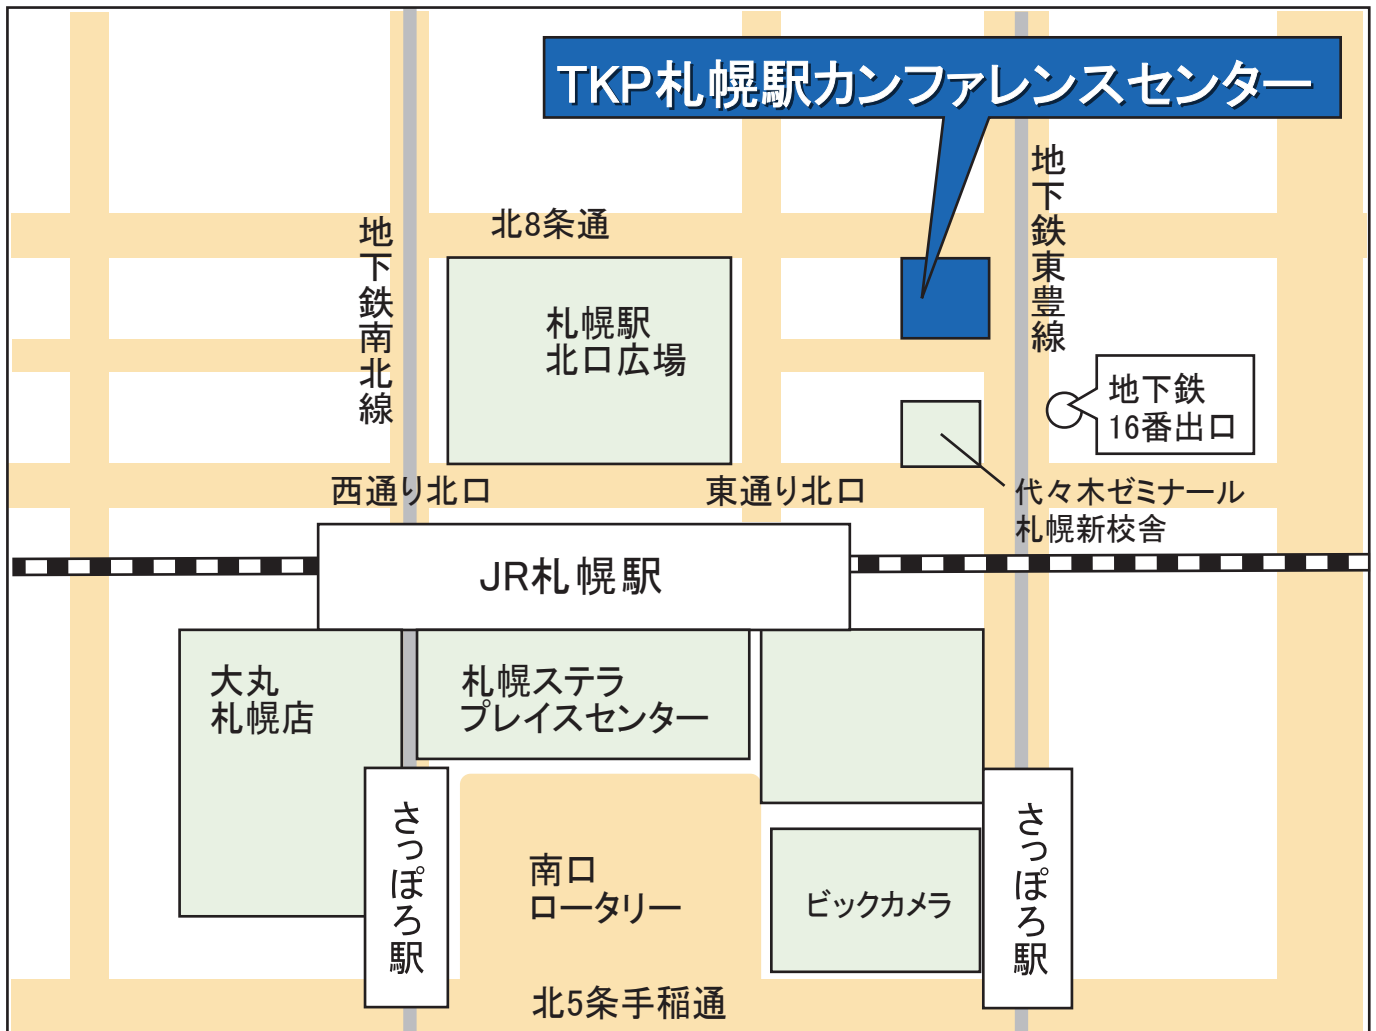

● TKP 札幌駅カンファレンスセンター

〈札幌市北区北7条西2-9 ベルヴュオフィス札幌〉

(交通) JR 札幌駅東通り北口より 徒歩 2 分
地下鉄 さっぽろ駅 16 番出口より 徒歩 1 分