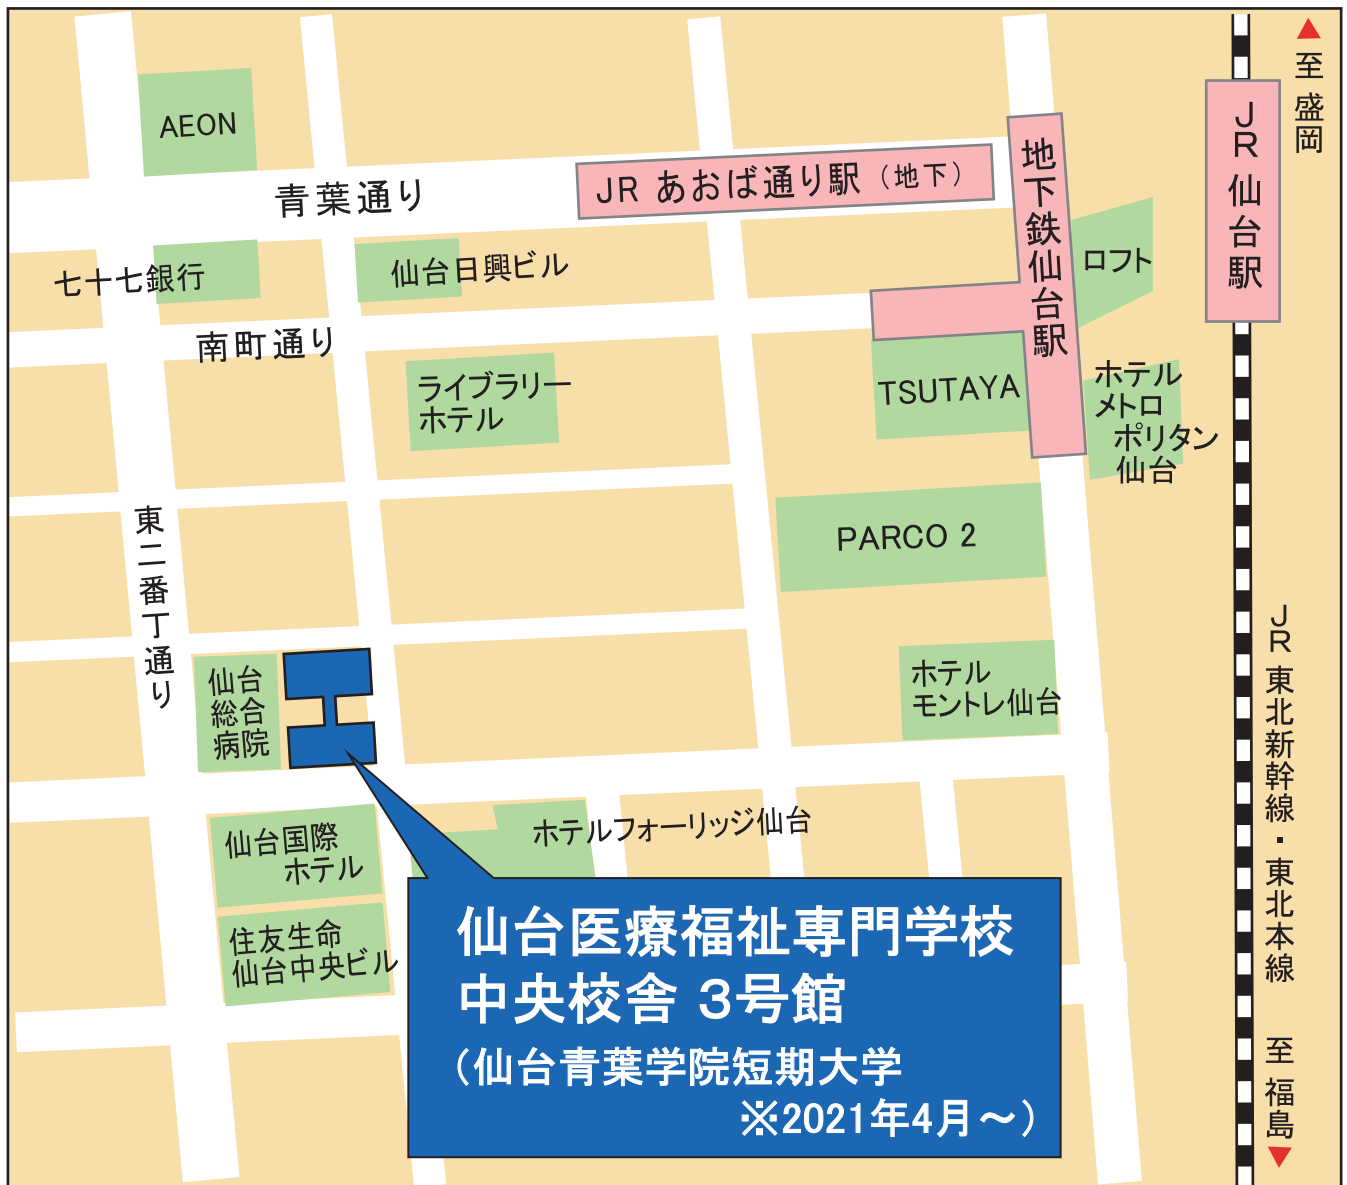

● 宮城会場／仙台医療福祉専門学校 〈仙台市青葉区中央4-5-3〉

(交通) 仙台駅より徒歩約5分