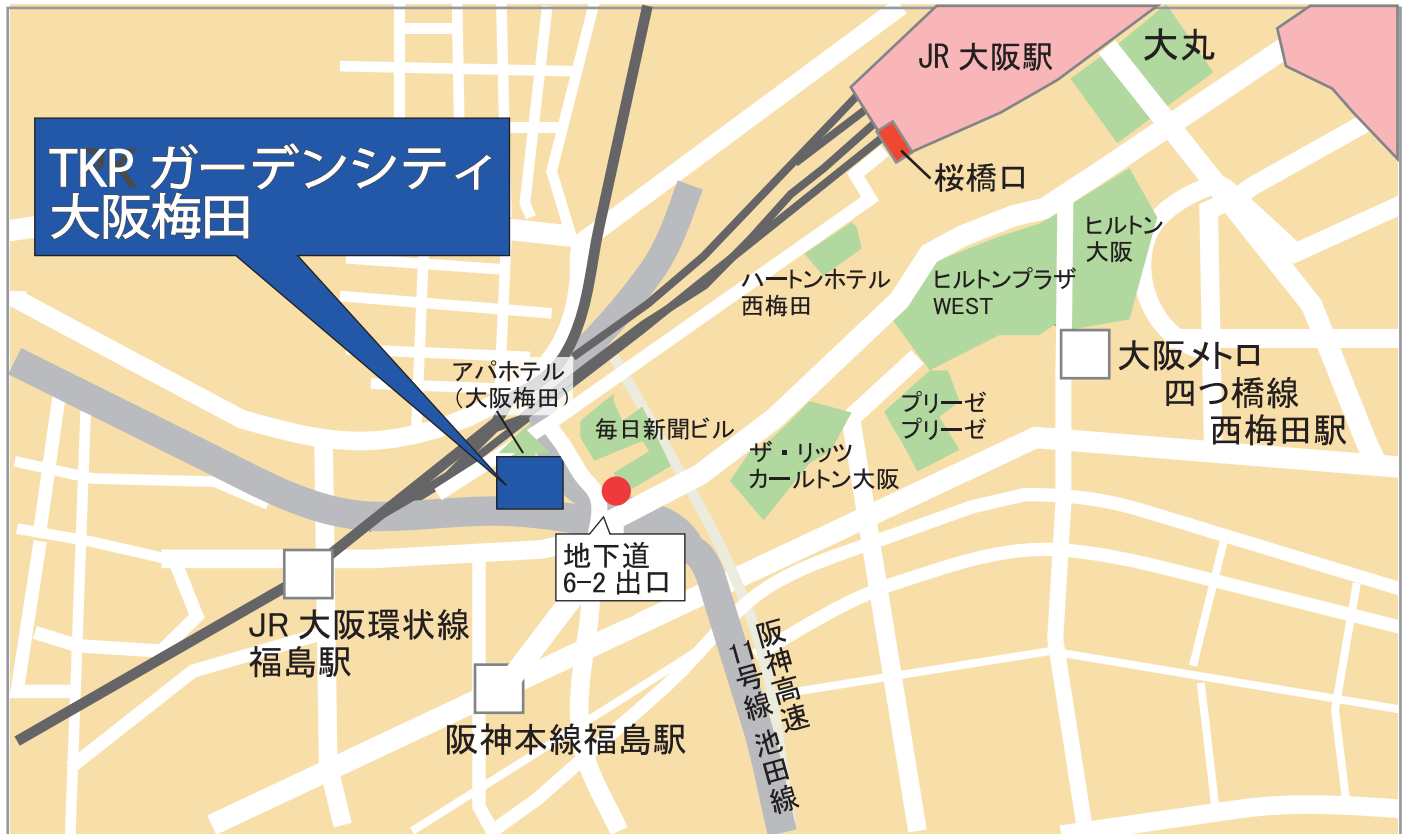

● 大阪会場 / TKP ガーデンシティ大阪梅田
〈大阪市福島区福島5-4-21 TKP ゲートタワービル〉

- (交通) JR大阪駅(桜橋口)より徒歩約8分
JR大阪環状線 福島駅より徒歩約3分
大阪メトロ四つ橋線 西梅田駅 地下街6-2番出口より 徒歩約2分
阪神本線 福島駅 東出口より 徒歩約3分