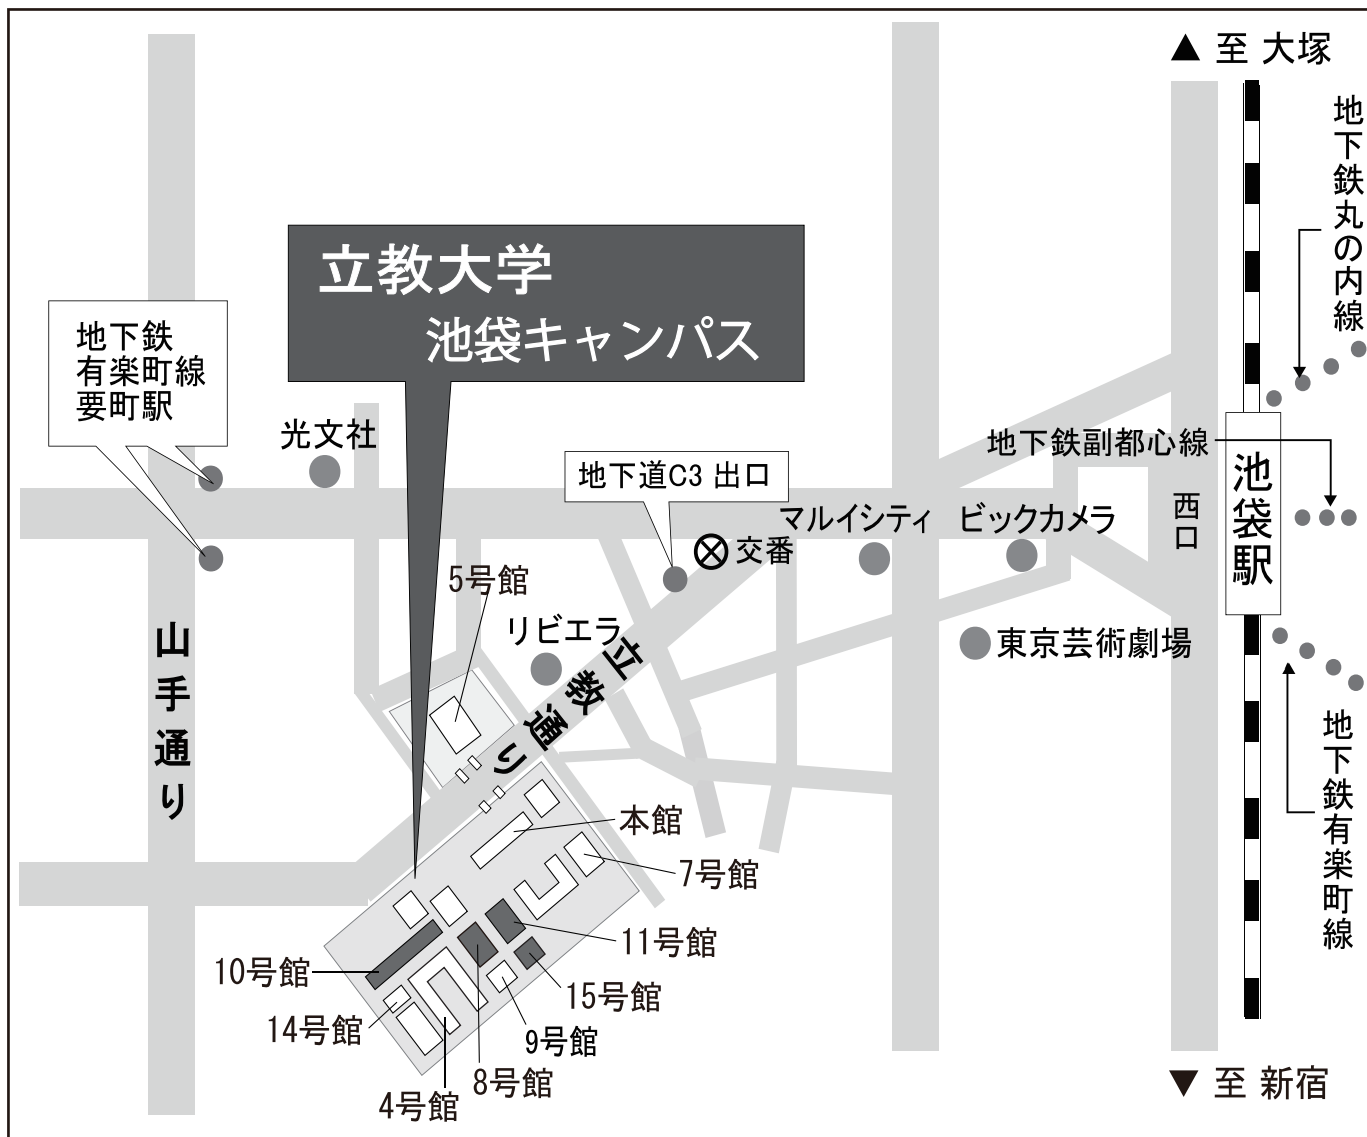

● 東京会場／立教大学 池袋キャンパス

〈豊島区西池袋3-34-1〉

(交通) 池袋駅(西口)より徒歩 約10分
有楽町線要町駅より徒歩 約6分