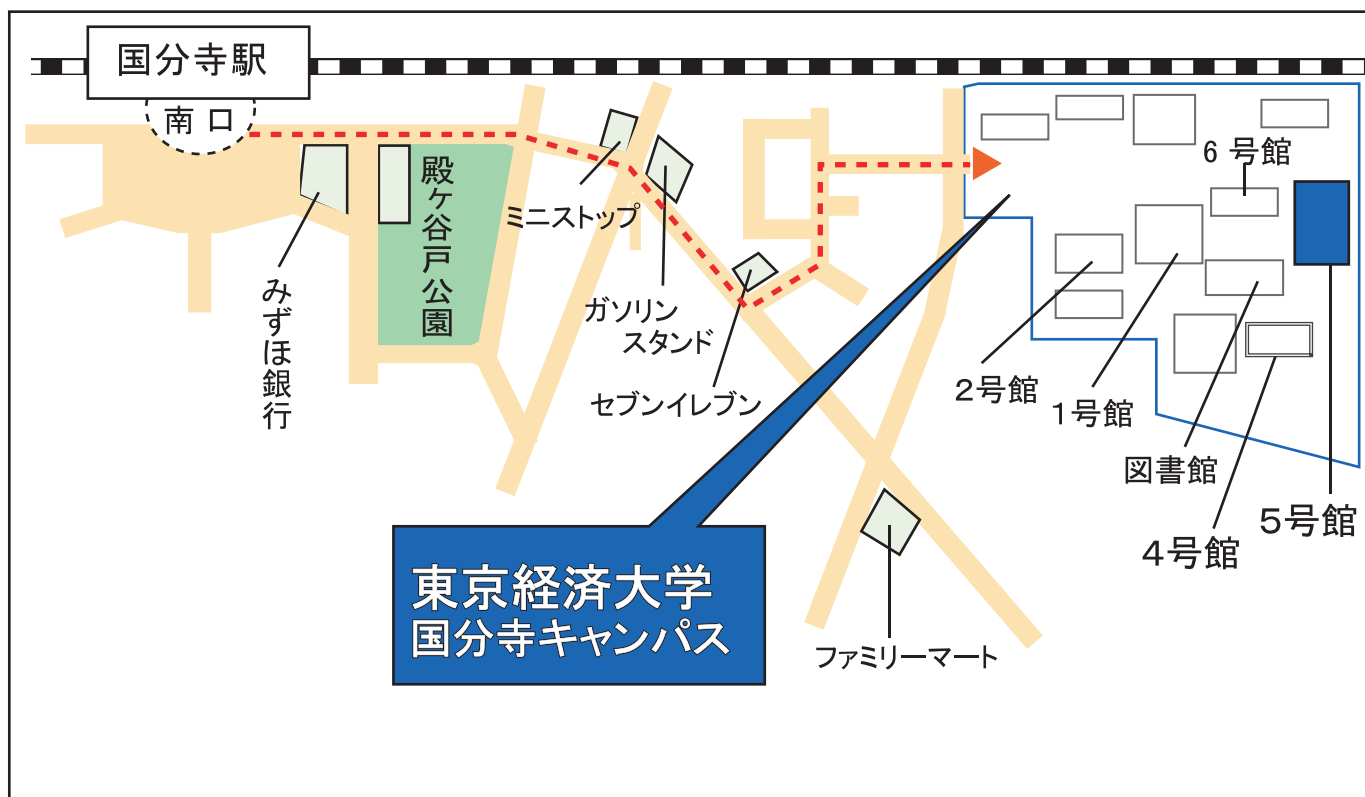

● 東京会場／東京経済大学 国分寺キャンパス 〈国分寺市南町1-7-34〉

(交通) JR中央線、西武国分寺線・多摩湖線 国分寺駅南口より徒歩約15分