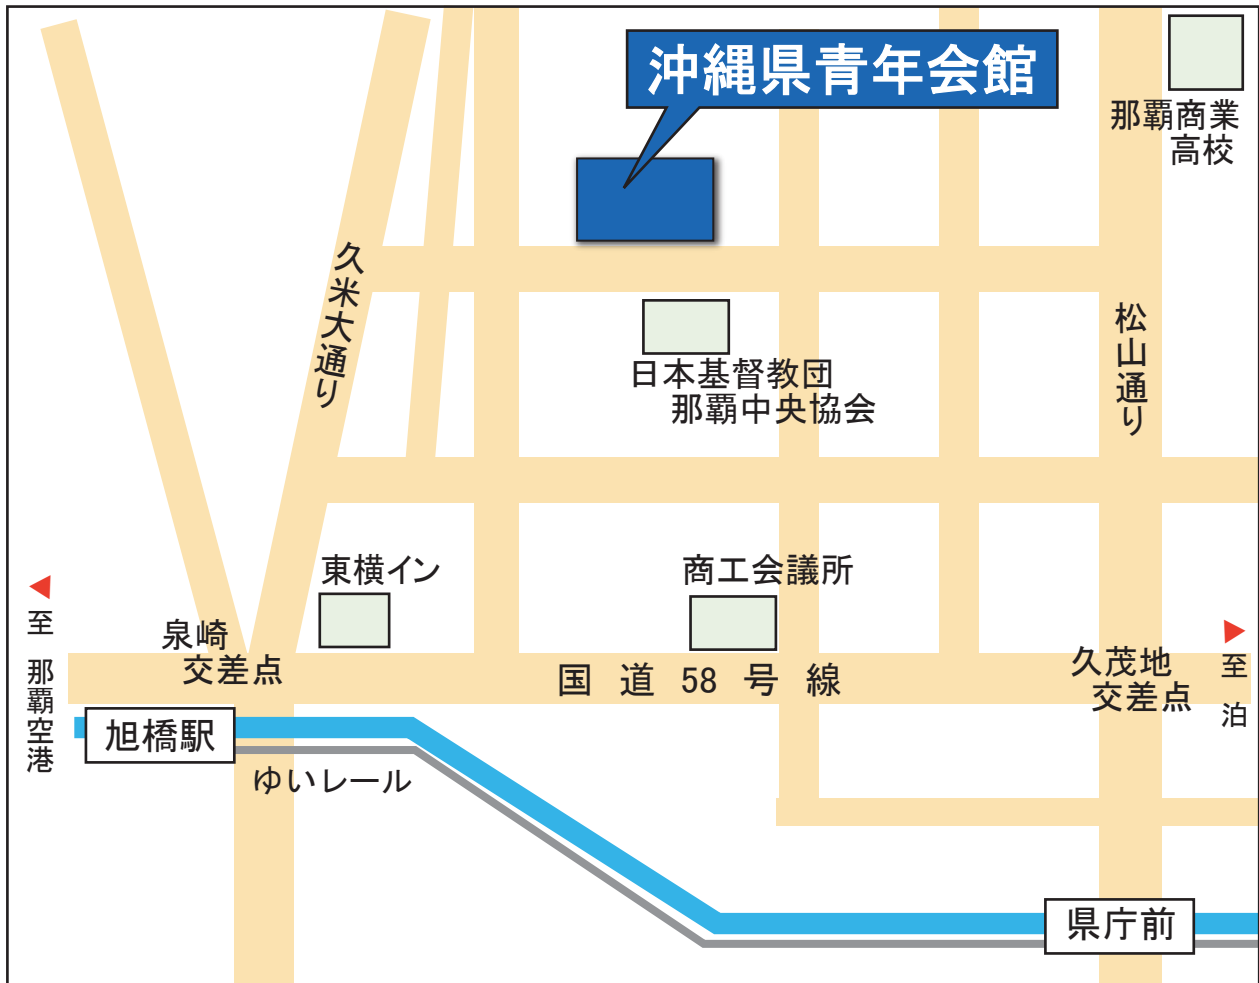

# ● 沖縄会場/沖縄県青年会館

那覇市久米 2-15-23

## 交通アクセス

那覇空港より	タクシー 約10分
ゆいレール 旭橋駅より	徒歩 約5分