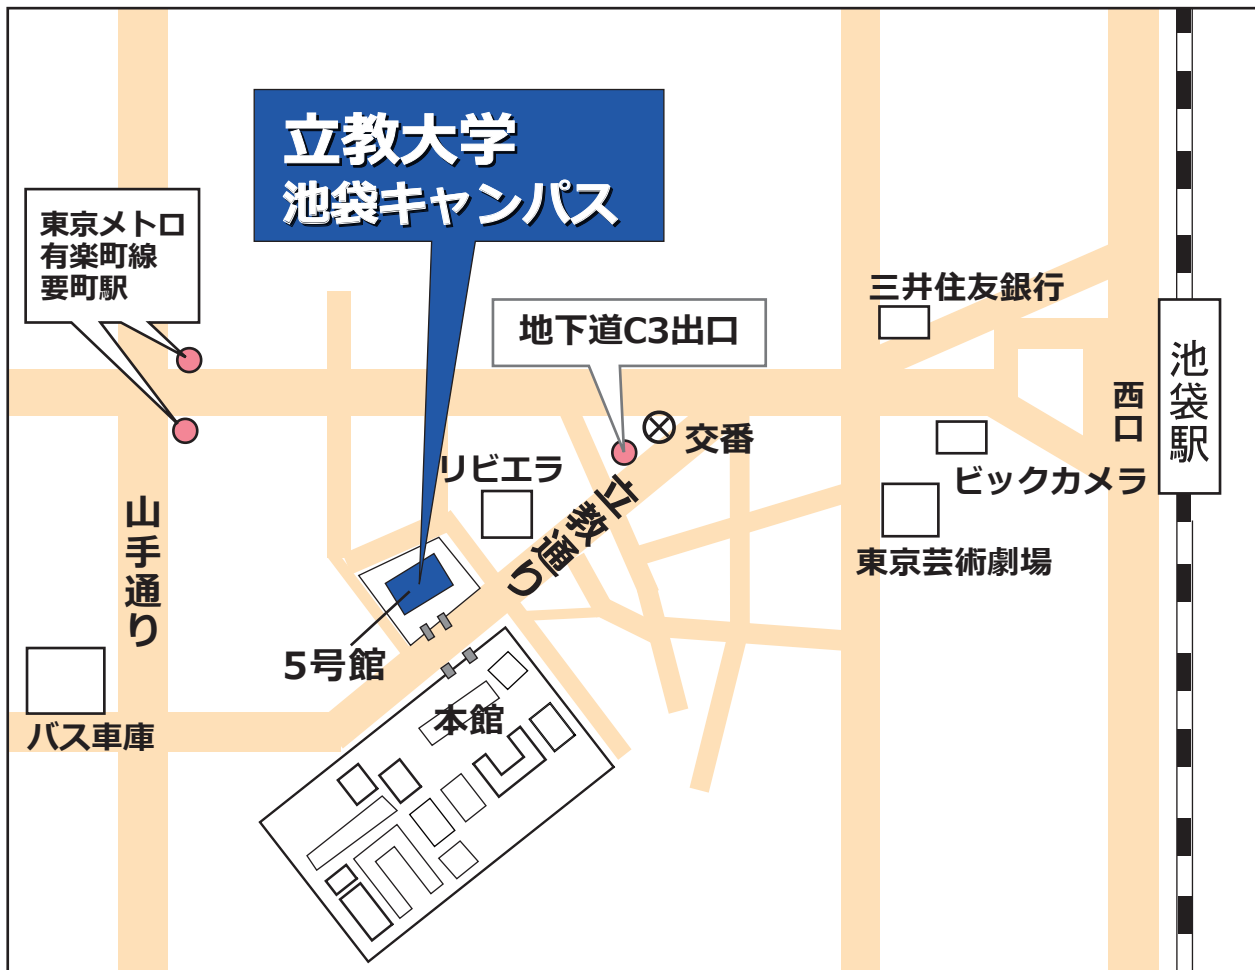

● 東京会場/立教大学 池袋キャンパス

豊島区西池袋3-34-1

交通アクセス

池袋駅（西口）より	徒歩 約 10 分
（地下道 C3 出口）より	徒歩 約 5 分
東京メトロ 有楽町線要町駅 より	徒歩 約 6 分