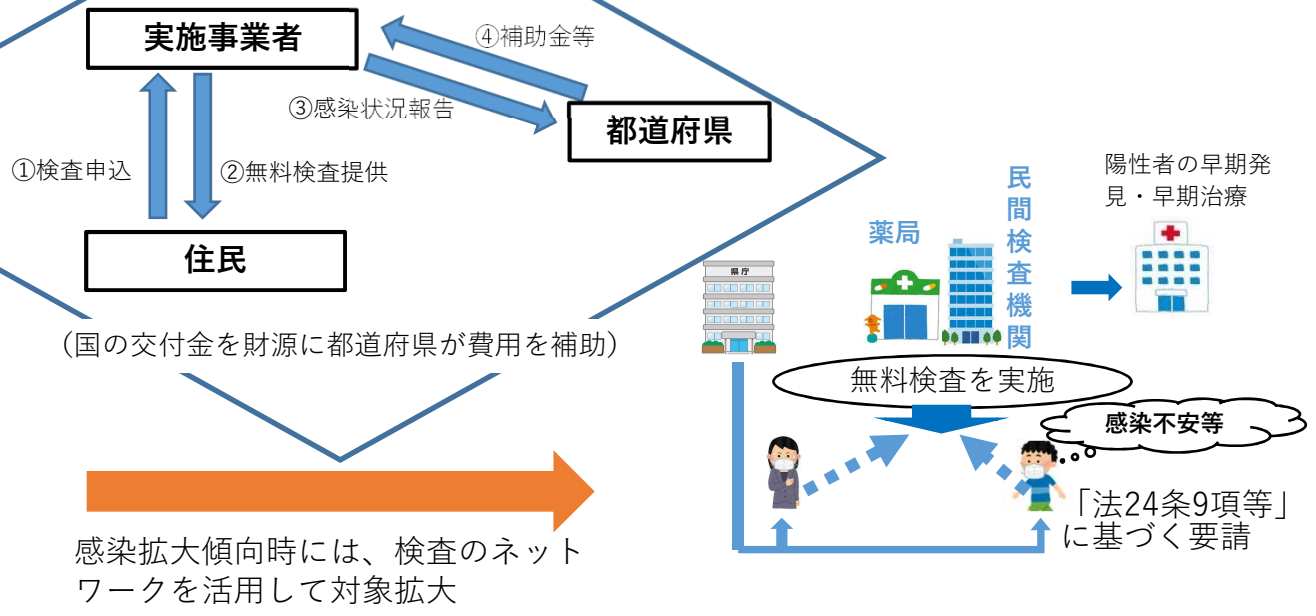

感染拡大傾向時の一般検査事業

(検査対象・方法)

- ○左記に加え、都道府県知事が、特措法24条9項等に基づき、「不安を感じる無症状者は、検査を受ける」ことを要請した場合、これに応じて住民が受検する検査を無料化
- ○検査は薬局・民間検査機関等において原則対面で実施