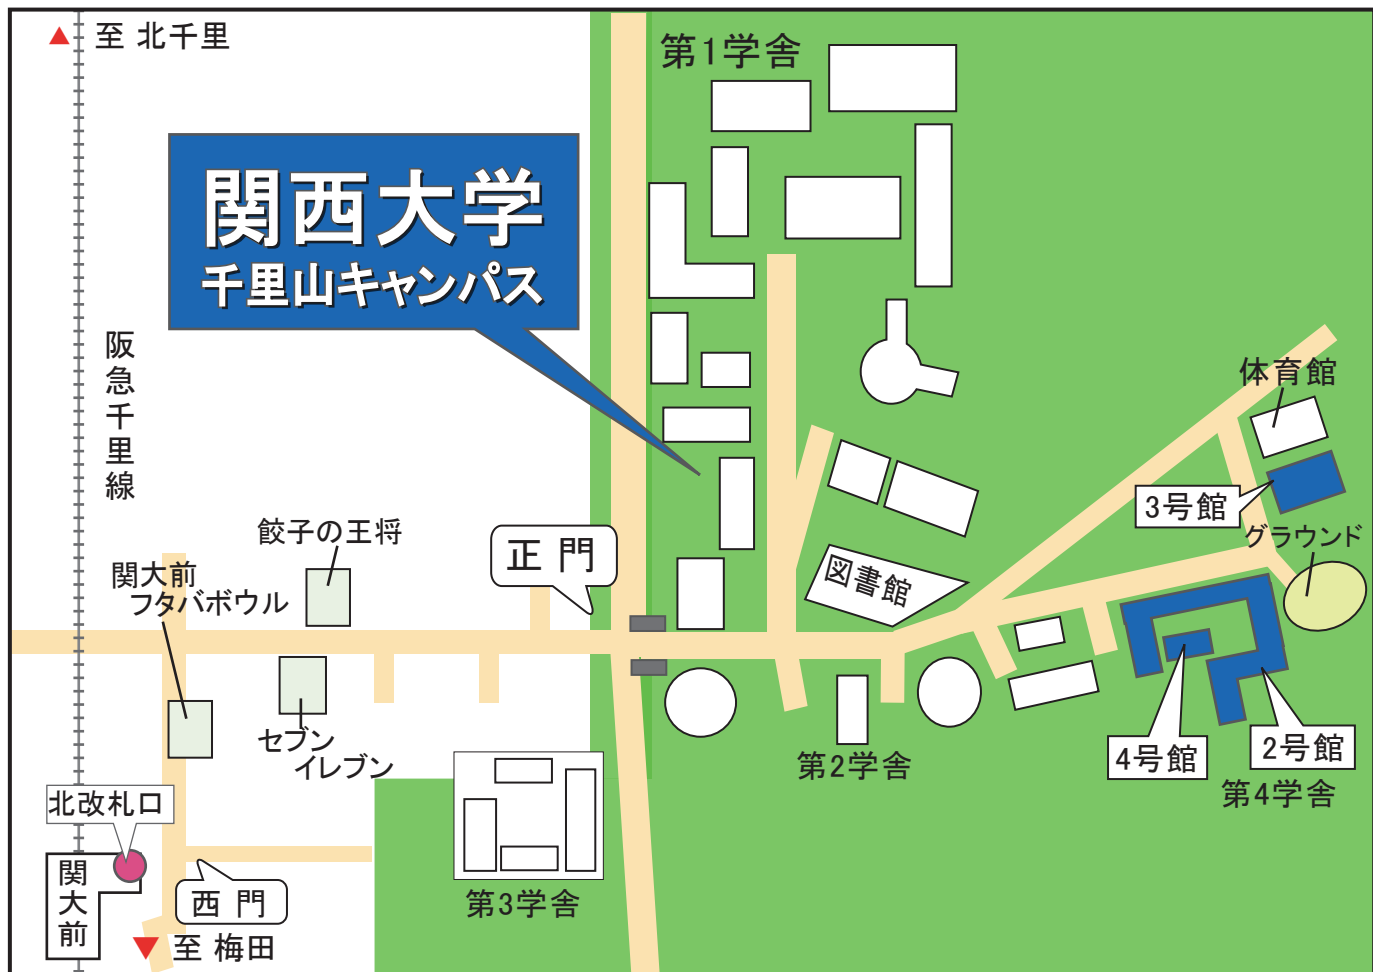

● 大阪会場 / 関西大学 千里山キャンパス

吹田市山手町 3-3-35

交通アクセス

阪急千里線 関大前駅 北口改札口より 徒歩約 10 分