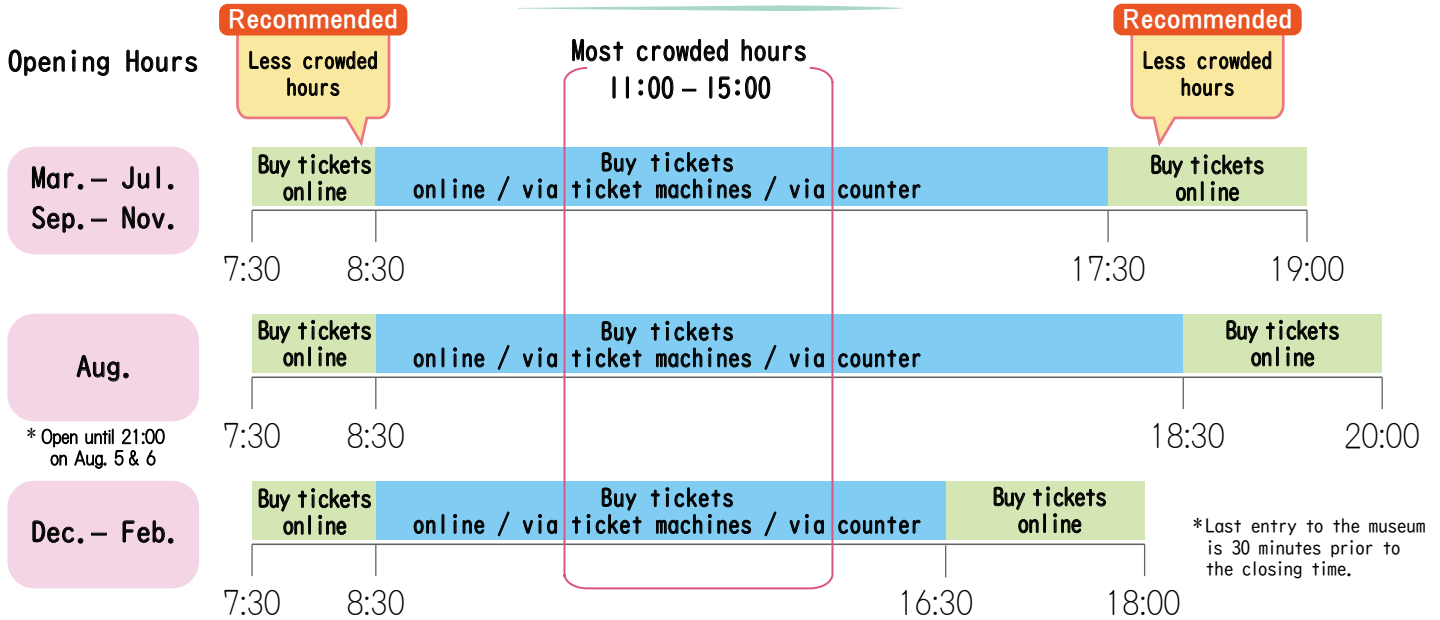

広島平和記念資料館 おすすめ入館案内

現在、非常に多くの方にご来館いただき、時間帯によっては館内が非常に込み合っています。チケット購入のため長時間お並びいただく場合がありますので、事前のWEBチケット購入をお勧めします。

購入はこちらから

また、入館者数の上限を設けWEB予約のみとする時間帯（※下表参照）は、比較的じっくりと見学いただけますので、ぜひこれらの時間帯に入館いただくことをお勧めします。

混雑の目安（1日）

混雑の目安（年間）

※開館時間・休館日は変更となる場合があります。ウェブサイト最新の情報をご確認ください。

広島平和記念資料館

<https://hpmmuseum.jp/>
TEL:082-241-4004

Things to know before you visit Hiroshima Peace Memorial Museum

The museum currently receives a large number of visitors, and can become very crowded depending on the time of your visit. You may be required to wait in line for a long time to purchase tickets, so we highly recommend purchasing your tickets online in advance.

Purchase your tickets from here

We have designated certain time slots (see table below) with a limited number of visitors, when online reservation is required. These times are less crowded, allowing you to explore the exhibits at your own pace. We highly recommend visiting during these times.

Crowd Levels by Time of Day

Crowd Levels Throughout the Year