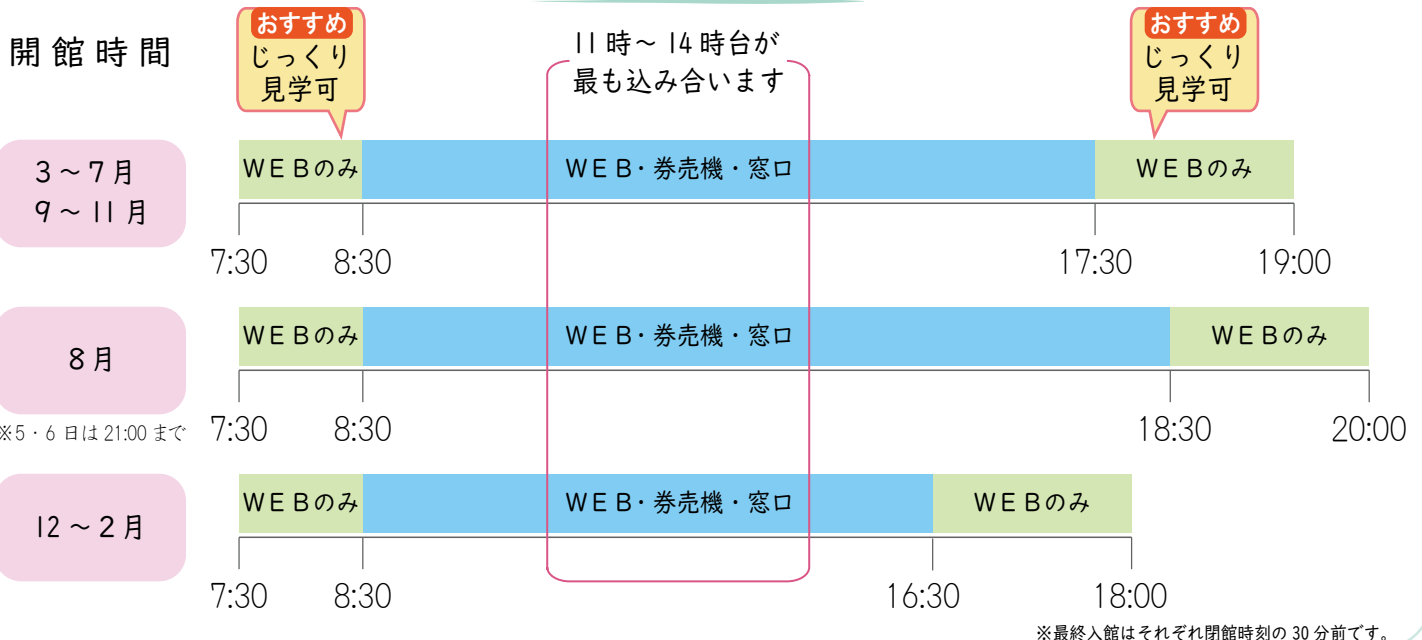

広島平和記念資料館 おすすめ入館案内

現在、非常に多くの方にご来館いただき、時間帯によっては館内が非常に込み合っています。チケット購入のため長時間お並びいただく場合がありますので、事前のWEBチケット購入をお勧めします。

購入はこちらから

また、入館者数の上限を設けWEB予約のみとする時間帯（※下表参照）は、比較的じっくりと見学いただけますので、ぜひこれらの時間帯に入館いただくことをお勧めします。

混雑の目安（1日）

混雑の目安（年間）

※開館時間・休館日は変更となる場合があります。ウェブサイト最新の情報をご確認ください。

広島平和記念資料館

<https://hpmmuseum.jp/>
TEL:082-241-4004

Things to know before you visit Hiroshima Peace Memorial Museum

The museum currently receives a large number of visitors, and can become very crowded depending on the time of your visit. You may be required to wait in line for a long time to purchase tickets, so we highly recommend purchasing your tickets online in advance.

Purchase your tickets from here

We have designated certain time slots (see table below) with a limited number of visitors, when online reservation is required. These times are less crowded, allowing you to explore the exhibits at your own pace. We highly recommend visiting during these times.

Crowd Levels by Time of Day

Crowd Levels Throughout the Year