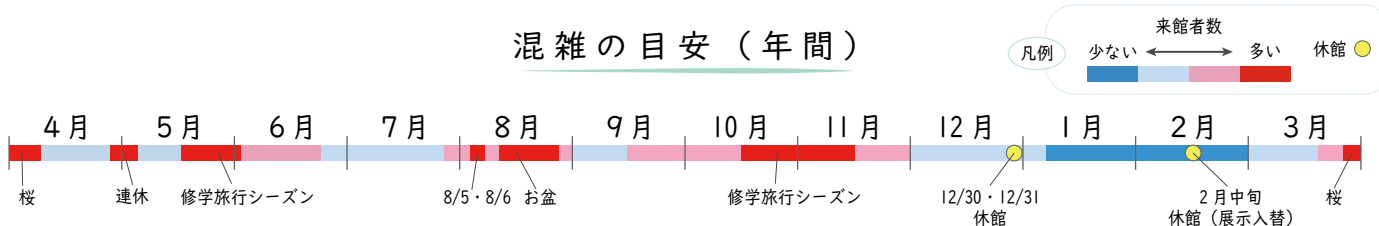

広島平和記念資料館 おすすめ入館案内

現在、非常に多くの方にご来館いただき、時間帯によっては館内が非常に込み合っています。チケット購入のため長時間お並びいただく場合がありますので、事前のWEBチケット購入をお勧めします。

購入はこちらから

また、入館者数の上限を設けWEB予約のみとする時間帯（※下表参照）は、比較的じっくりと見学いただけますので、ぜひこれらの時間帯に入館いただくことをお勧めします。

混雑の目安（1日）

混雑の目安（年間）

※開館時間・休館日は変更となる場合があります。ウェブサイト最新の情報をご確認ください。

広島平和記念資料館

<https://hpmmuseum.jp/>
TEL:082-241-4004

Things to know before you visit Hiroshima Peace Memorial Museum

The museum currently receives a large number of visitors, and can become very crowded depending on the time of your visit. You may be required to wait in line for a long time to purchase tickets, so we highly recommend purchasing your tickets online in advance.