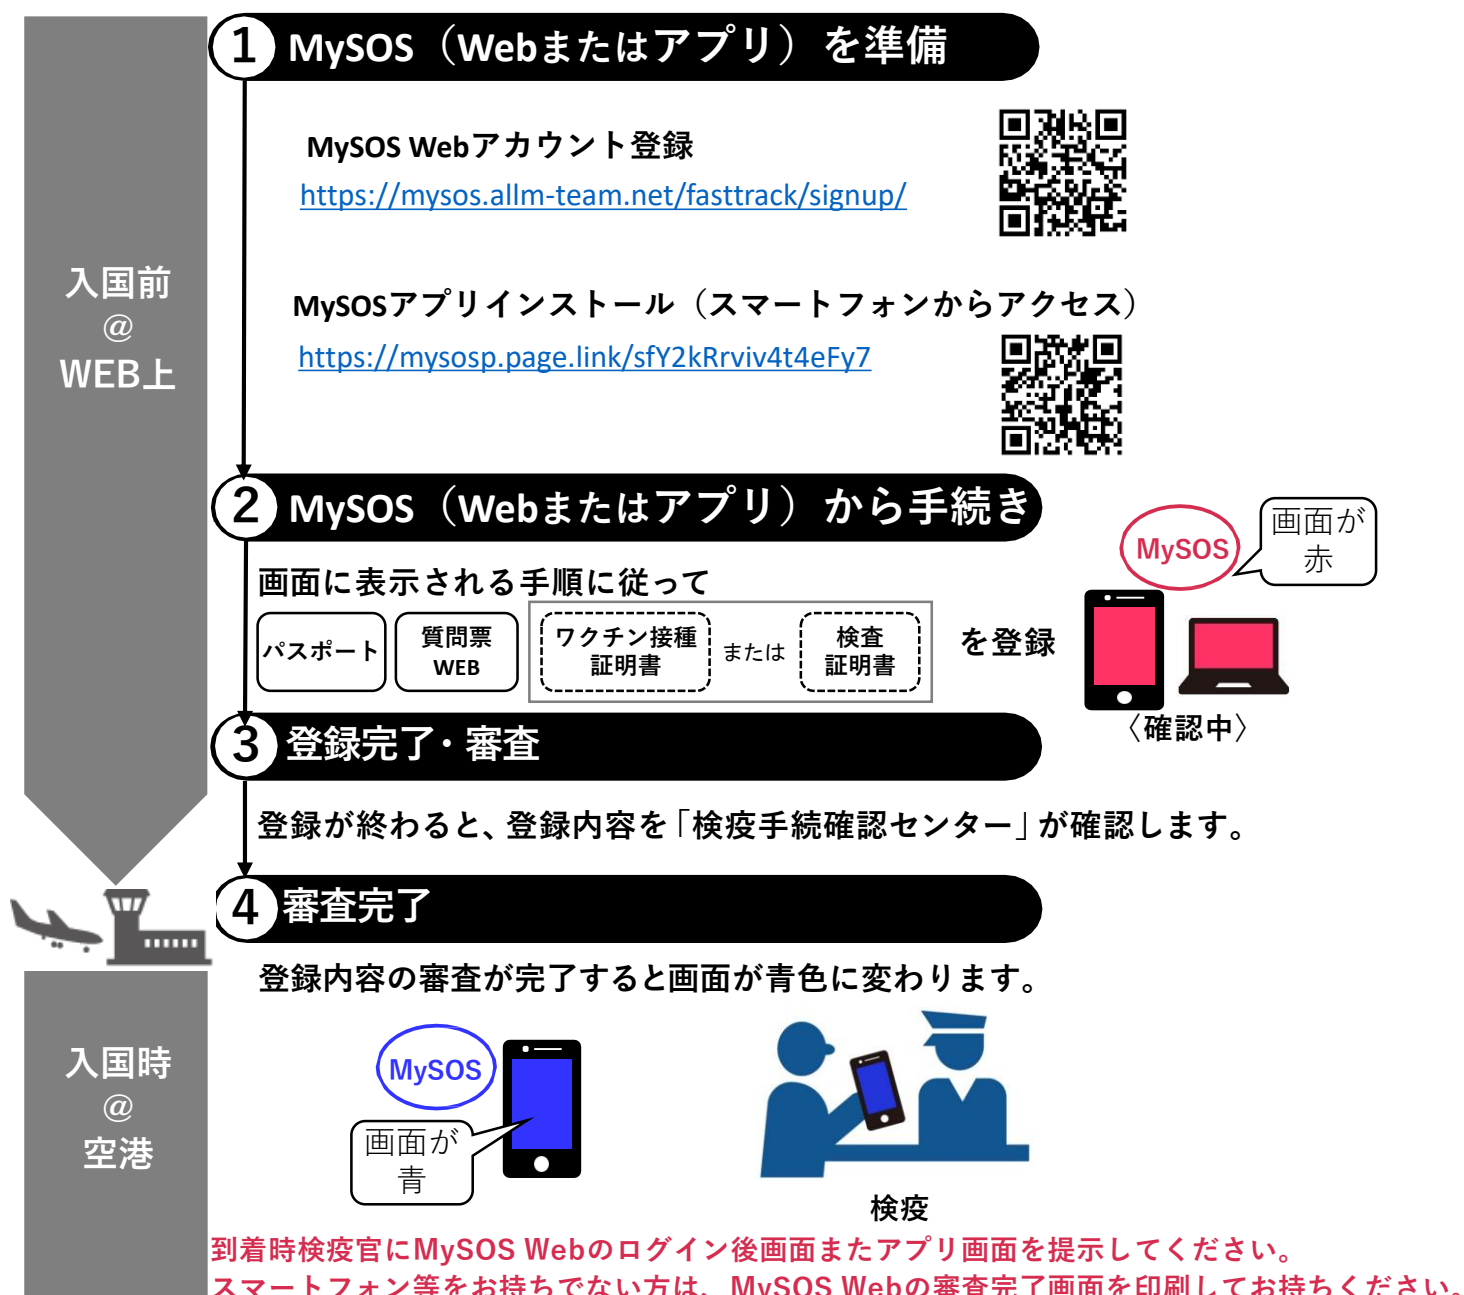

Have a nice trip!

Digital Agency

October , 2022

日本へ入国・帰国する皆さまへ

ファストトラックとは、日本に入国する前に、Webまたはアプリ上で検疫手続の一部を事前に済ませておくものです。

ファストトラックをご利用ください

ファストトラックをご利用いただくと、日本入国時の検疫手続で紙の書類の記入や提出がなくなるなど、スムーズな入国が可能となります。

ファストトラックのご利用方法

※登録審査には一定時間を要します。
 詳細はホームページをご覧ください。

ファストトラックのホームページはこちら

www.hco.mhlw.go.jp/fasttrack

To Anyone Entering/Returning to Japan

Fast Track is a way to handle some quarantine procedures by Internet or smartphone app before you enter Japan.