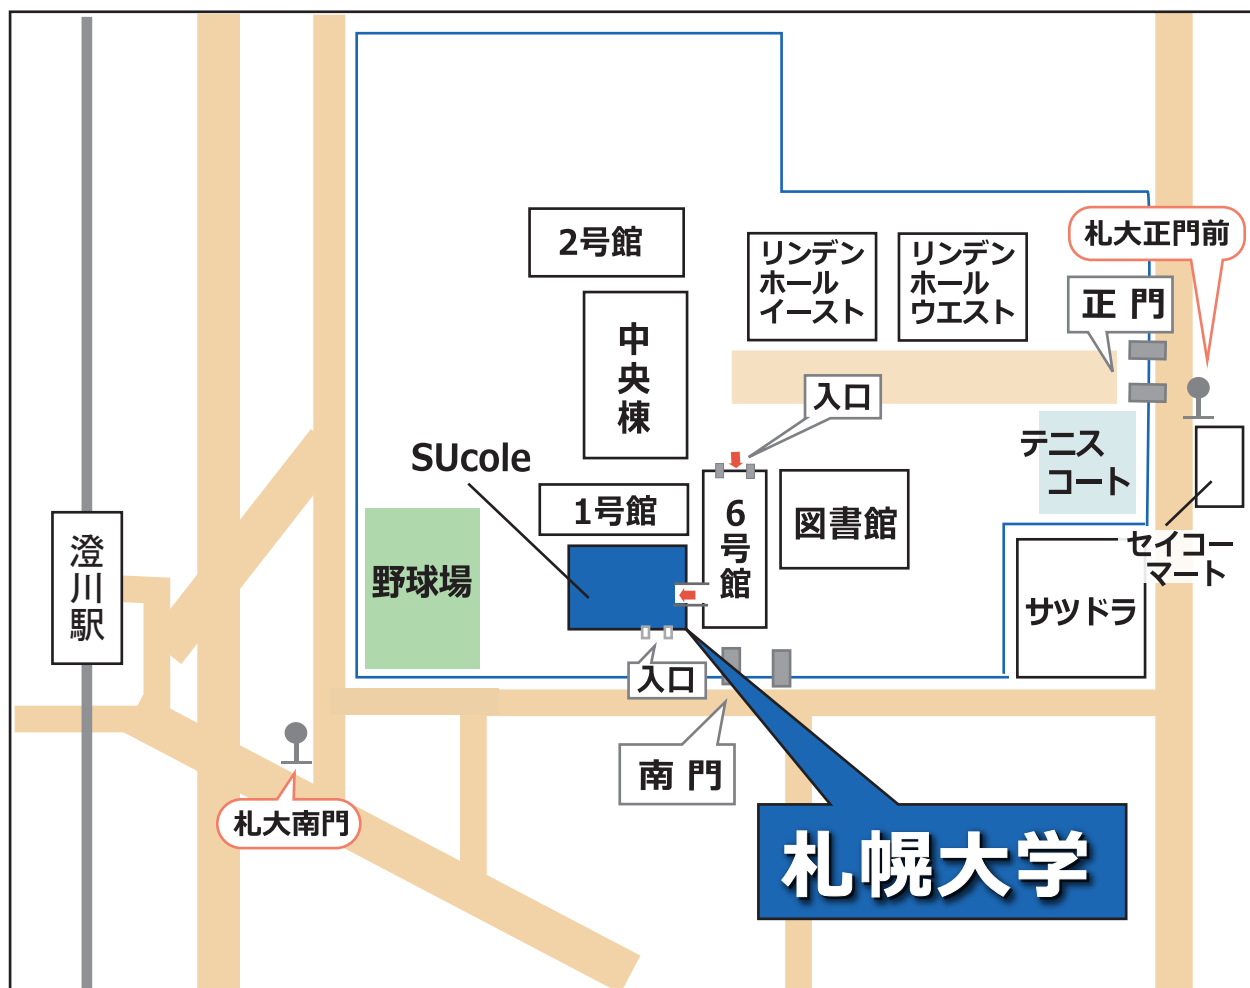

# ● 北海道会場 / 札幌大学

札幌市豊平区西岡 3 条 7 丁目 3-1

## 交通アクセス

地下鉄南北線 澄川駅より

中央バス西岡環状線 [澄 73] (西岡先回り)、下西岡線 [南 71]、西岡線 [南 81]、澄川白石線 [澄 78] のいずれかで、「札幌大南門」下車 (乗車時間約 6 分)

地下鉄東豊線 月寒中央駅より

中央バス澄川白石線 [澄 78]、または西岡月寒線 [月 82] で、「札幌大正門前」下車 (乗車時間約 9 分)