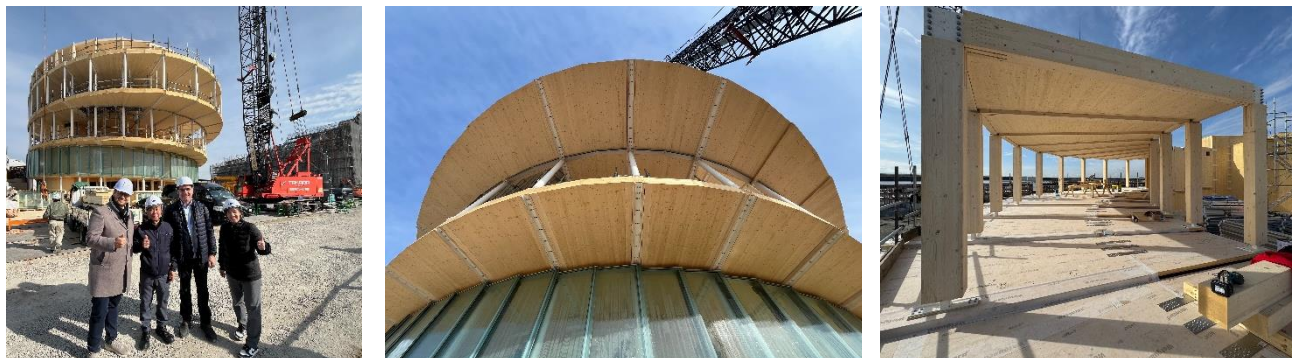

【写真提供】博覧会協会

- 12/14(土)、モナコが建設中パビリオンの内外装を初公開。テーマは「驚きを大切にする(Take Care of Wonder)」。館内及び庭園での没入型体験を通し、来館者に環境問題への意識を高めてもらうことを目指す。

【出典】<https://www.instagram.com/pavillonmonacom/>

- 12/14(土)、チェコがパビリオンの建設状況を公開。ガラス製パネルの取付けを開始。CLTパネルを使用し、伝統技術と最新技術を融合。外装には芸術性あるボヘミアン・クリスタル使用。

【出典】https://x.com/OndrejSoska/status/1867609129092862456?t=feSuuMsQNa_eIZZi-KjlIQ&s=19

2. 今週・先週の主な活動

- 12/10(火)、大阪・関西万博の機運醸成のため、総理大臣官邸のエントランスにミャクミャクぬいぐるみと説明パネルを設置。以後、万博終了まで常設され、内外の来訪者を出迎え。

(経済産業省職員撮影)

□ 12/9(月)、内閣官房(国際博覧会推進本部事務局)は千葉市でシンポジウムを開催。伊東・万博担当大臣らが挨拶。熊谷・千葉県知事、福岡・テーマ事業プロデューサーが万博と千葉県の魅力について語るトーク・セッション、人類の健康に貢献する千葉県の発酵文化についてのパネル・ディスカッションなどが行われた。